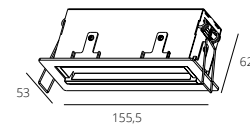

RSL74104/5x2W