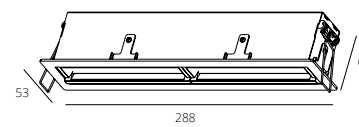

RSL74105/10x2W