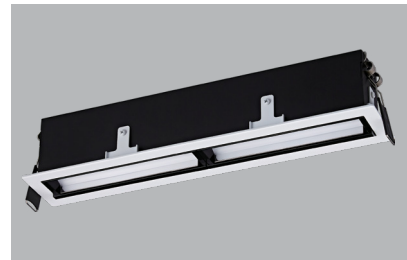

ZETE series

145x45

280x45

RSL74104/5x2W

RSL74105/10x2W

	CCT	CRI	P	Flux	Material	Size	Weight (kg)
RSL74104/5x2W	3000K 4000K	Ra ≥ 80	5x2w	323 Lm	AL	L 155,5 W 53 H 62	0,54
RSL74105/10x2W	6000K	Ra ≥ 80	10x2w	638 Lm	AL	L 288 W 53 H 62	0,83

Material color SW B

LED | 220-240V-50Hz | CE | | | | | **RoHS**

Warranty Period (years): 3 years

Life hours (LH): 30. 000

Power Factor (PF):

RSL74104/5w ≥0.5

RSL74105/10x2w ≥0.9

Risk Group (RG): 0

RSL74104/5x2W

RSL74105/10x2W

Світльники колекції ZETE можуть виступати як в якості основного джерела світла, так і застосовуватися для розставлення акцентів. Серія представлена в чорному кольорі. У якості внутрішнього наповнення використані сучасні світлодіоди, що дають приємний м'який відтінок світла. ZETE допоможе у створенні ексклюзивних світлових рішень!