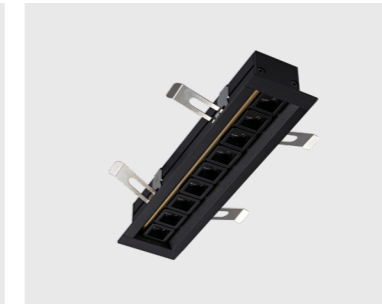

LISE series

135x40

200x40

260x40

RSL74165/6x1W

RSL74166/9x1W

RSL74167/12x1W

	CCT	CRI	P	Flux	Material	Size	Weight (kg)
RSL74165/6x1W	3000K	Ra ≥ 80	6x1w	698 Lm	AL	L 142 W 50 H 36	0,33
RSL74166/9x1W	4000K	Ra ≥ 80	9x1w	972 Lm	AL	L 212 W 50 H 36	0,45
RSL74167/12x1W	5000K	Ra ≥ 80	12x1w	1163 Lm	AL	L 275 W 50 H 36	0,58

Material color **SB** **GD**

LED | 220-240V~50Hz | CE | | | | RoHS

Warranty Period (years): 3 years

Life hours (LH): 30.000

Power Factor (PF): ≥0.5

Risk Group (RG): 0

RSL74165/6x1W

RSL74166/9x1W

RSL74167/12x1W

Дана серія вбудованих лінійних світильників представлена трьома різними моделями: для створення спрямованого, розсіяного світла та для освітлення стін. Установка такого виробу з декоративною рамкою вигідно приховує всі можливі нерівності монтажу.