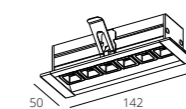

RSL74165/6x1W