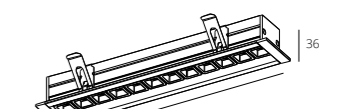

RSL74167/12x1W