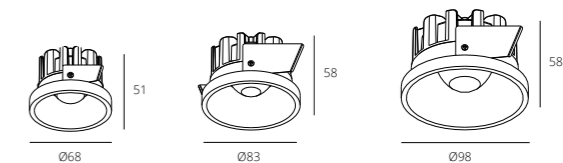

OCTANIS series

60

75

90

RSL74091-2.5/7W

RSL74091-3/12W

RSL74091-4/18W

	CCT	CRI	P	Flux	Material	Size
RSL74091-2.5/7W	3000K	Ra ≥ 90	7w	383 Lm	AL	D 68 H 51
RSL74091-3/12W	4000K	Ra ≥ 90	12w	675 Lm	AL	D 83 H 58
RSL74091-4/18W	5000K	Ra ≥ 90	18w	950 Lm	AL	D 98 H 58

LED | 220/240V~50Hz | CE | | | IP44 | | RoHS

Material color SB SW

Warranty Period (years): 3 years

Life hours (LH): 30. 000

Power Factor (PF):

RSL74091-2.5/7w ≥0.5

RSL74091-3/12w ≥0.5

RSL74091-4/18w ≥0.9

Risk Group (RG): 0

RSL74091-2.5/7W

RSL74091-3/12W

RSL74091-4/18W

ВБУДОВАНИЙ ТОЧКОВИЙ СВІТИЛЬНИК СЕРІЇ OCTANIS

RECESSED SPOTLIGHT