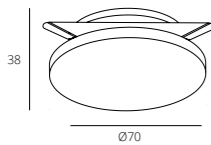

RDL74016-3/3W