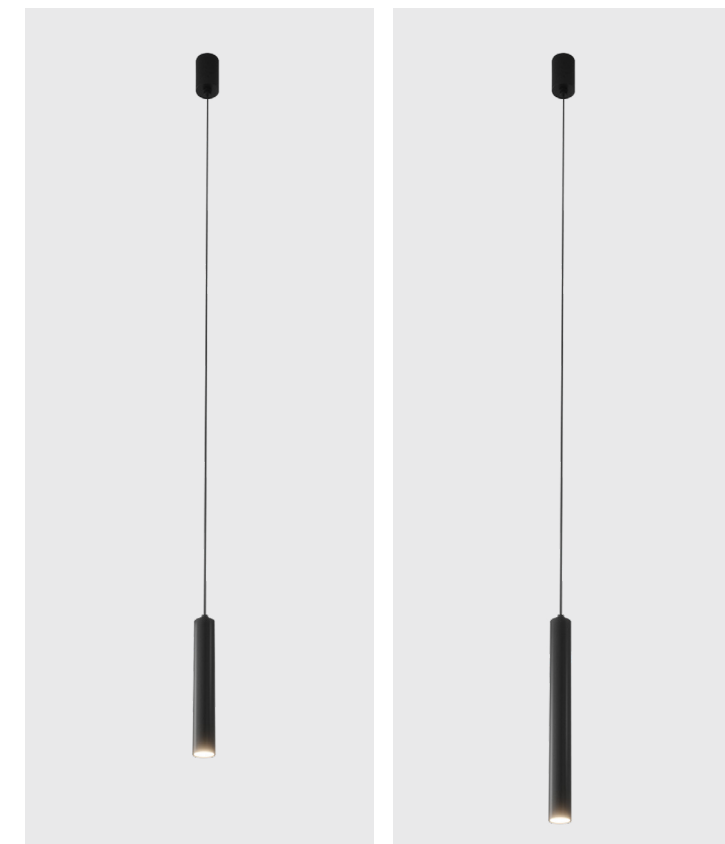

ПІДВІСНИЙ СВІТИЛЬНИК СЕРІЇ DELICATE

HANGING LIGHT

DELICATE

Підвісні світильники DELICATE виконані в циліндричних корпусах, тонкі краї котрих роблять вироби візуально легшими та більш естетичними. Колекція представлена в чорному й білому кольорах. Такі світильники дають чітку світлову пляму, що дозволяє з легкістю визначити необхідні зони освітлення. Вбудоване в корпус джерело світла забезпечує високий рівень зорового комфорту та виключає ефект засліплення.

DELICATE series

RHL7728/3W

RHL7732/3W

	CCT	CRI	P	Flux	Material	Size	Weight (kg)
RHL7728/3W	3000K 4000K 6000K	Ra ≥ 80	3w	98 Lm	AL	D 26 H, 200 H 1325	0,42
RHL7732/3W		Ra ≥ 80	3w	98 Lm	AL	D 26 H, 350 H 1475	0,59