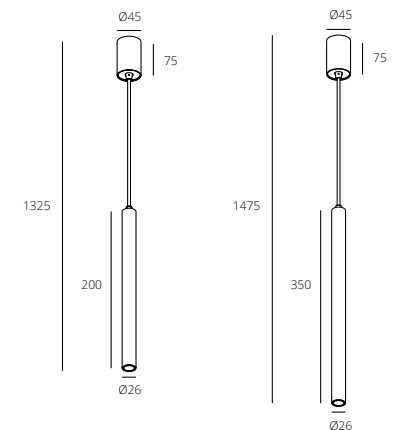

ПІДВІСНИЙ СВІТИЛЬНИК СЕРІЇ DELICATE

HANGING LIGHT

DELICATE

Підвісні світильники DELICATE виконані в циліндричних корпусах, тонкі краї котрих роблять вироби візуально легшими та більш естетичними. Колекція представлена в чорному й білому кольорах. Такі світильники дають чітку світлову пляму, що дозволяє з легкістю визначити необхідні зони освітлення. Вбудоване в корпус джерело світла забезпечує високий рівень зорового комфорту та виключає ефект засліплення.

DELICATE series

RHL7728/3W

RHL7732/3W

	CCT	CRI	P	Flux	Material	Size	Weight (kg)
RHL7728/3W	3000K 4000K 6000K	Ra ≥ 80	3w	98 Lm	AL	D 26 H, 200 H 1325	0,42
RHL7732/3W		Ra ≥ 80	3w	98 Lm	AL	D 26 H, 350 H 1475	0,59