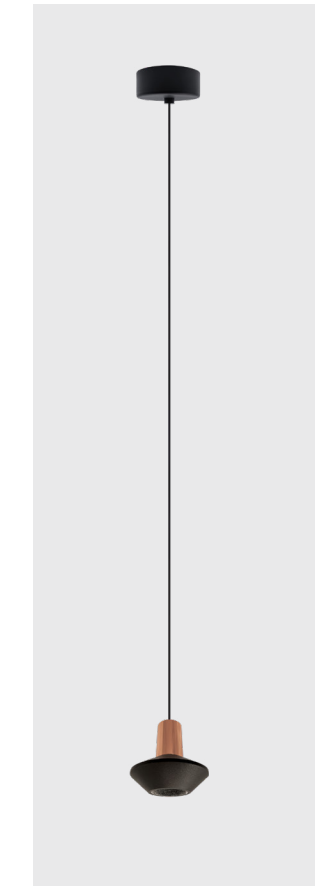

MANI | ELLES | ANKONA

Серія підвісних освітлювальних приладів MANI ELLES ANKONA може використовуватися як у якості основного, так і допоміжного джерела світла. Такі світильники впишуться в будь-яке інтер'єрне рішення завдяки своєму унікальному дизайну. Вони розподіляють освітлення в приміщенні рівномірно, і за рахунок високоякісного світлодіода допоможуть уникнути ефекту засліплення.

RHL7729/5W

RHL7731/5W

RHL7738/5W

MANI
RHL7729/5W

ANKONA
RHL7731/5W

ELLES
RHL7738/5W

MANI, ANKONA, ELLES series

| | CCT | CRI | P | Flux | Material | Size |
|-------------------|----------------|---------|----|--------|----------|------------------------------------|
| RHL7729/5W | 3000K | Ra ≥ 90 | 5w | 365 Lm | AL | D 61 H ₁ 103 H 1250 |
| RHL7731/5W | 4000K 5000K | Ra ≥ 90 | 5w | 358 Lm | AL | D 100 H ₁ 91 H 1250 |
| RHL7738/5W | | Ra ≥ 90 | 5w | 358 Lm | AL | D 90 H ₁ 92 H 1250 |