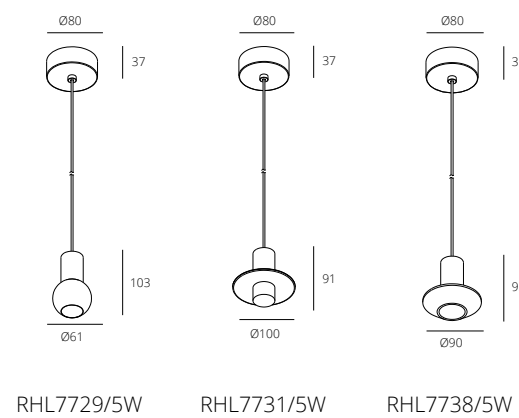

RHL7729/5W

RHL7731/5W

RHL7738/5W

MANI
RHL7729/5W

ANKONA
RHL7731/5W

ELLES
RHL7738/5W

MANI, ANKONA, ELLES series

| | CCT | CRI | P | Flux | Material | Size |
|-------------------|----------------|---------|----|--------|----------|------------------------------------|
| RHL7729/5W | 3000K | Ra ≥ 90 | 5w | 365 Lm | AL | D 61 H ₁ 103 H 1250 |
| RHL7731/5W | 4000K 5000K | Ra ≥ 90 | 5w | 358 Lm | AL | D 100 H ₁ 91 H 1250 |
| RHL7738/5W | | Ra ≥ 90 | 5w | 358 Lm | AL | D 90 H ₁ 92 H 1250 |