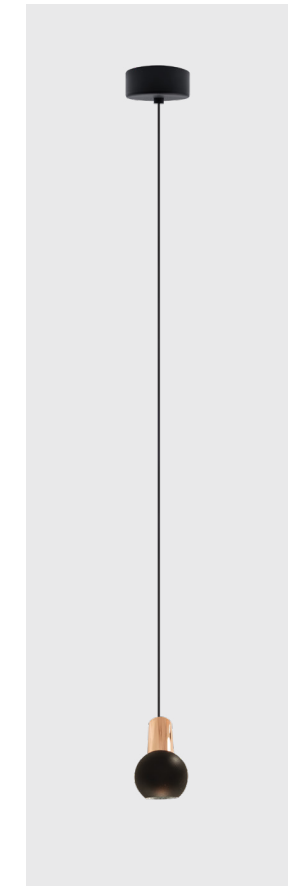

MANI | ELLES | ANKONA

Серія підвісних освітлювальних приладів MANI ELLES ANKONA може використовуватися як у якості основного, так і допоміжного джерела світла. Такі світильники впишуться в будь-яке інтер'єрне рішення завдяки своєму унікальному дизайну. Вони розподіляють освітлення в приміщенні рівномірно, і за рахунок високоякісного світлодіода допоможуть уникнути ефекту засліплення.

RHL7729/5W

RHL7731/5W

RHL7738/5W

MANI
RHL7729/5W

ANKONA
RHL7731/5W

ELLES
RHL7738/5W

MANI, ANKONA, ELLES series

| | CCT | CRI | P | Flux | Material | Size |
|-------------------|----------------|---------|----|--------|----------|------------------------------------|
| RHL7729/5W | 3000K | Ra ≥ 90 | 5w | 365 Lm | AL | D 61 H ₁ 103 H 1250 |
| RHL7731/5W | 4000K 5000K | Ra ≥ 90 | 5w | 358 Lm | AL | D 100 H ₁ 91 H 1250 |
| RHL7738/5W | | Ra ≥ 90 | 5w | 358 Lm | AL | D 90 H ₁ 92 H 1250 |