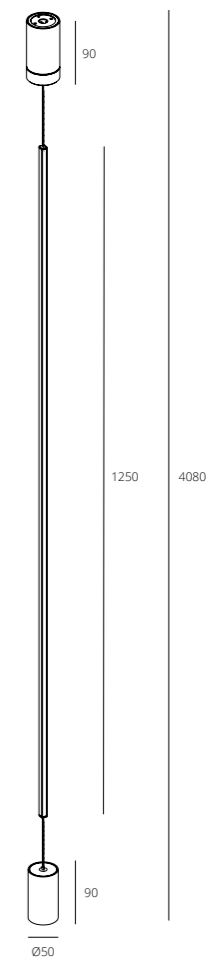

EXQUISITE series

	CCT	CRI	P	Material	Size	Weight (kg)
RHL7737/12W	3000K 4000K 5000K	Ra ≥ 80	12w	AL	D 50 H ₁ 1250 H 4080	1,30

Material color SB SW LED | 220/240V~50Hz | CE | | | IP20 | | A+ | RoHS

Warranty Period (years): 3 years
Life hours (LH): 30.000
Power Factor (PF): ≥0.9
Risk Group (RG): 0

Сучасний світильник EXQUISITE лінійного типу можна використовувати у якості акцентного освітлення. Він відмінно підходить для підсвічування стін, картин і дзеркал. Світлодіодний модуль виробу розташовується уздовж лінійної частини та випромінює тепле насичене світло, яке є комфортним для людського ока, не викликає роздратування та перевтоми.