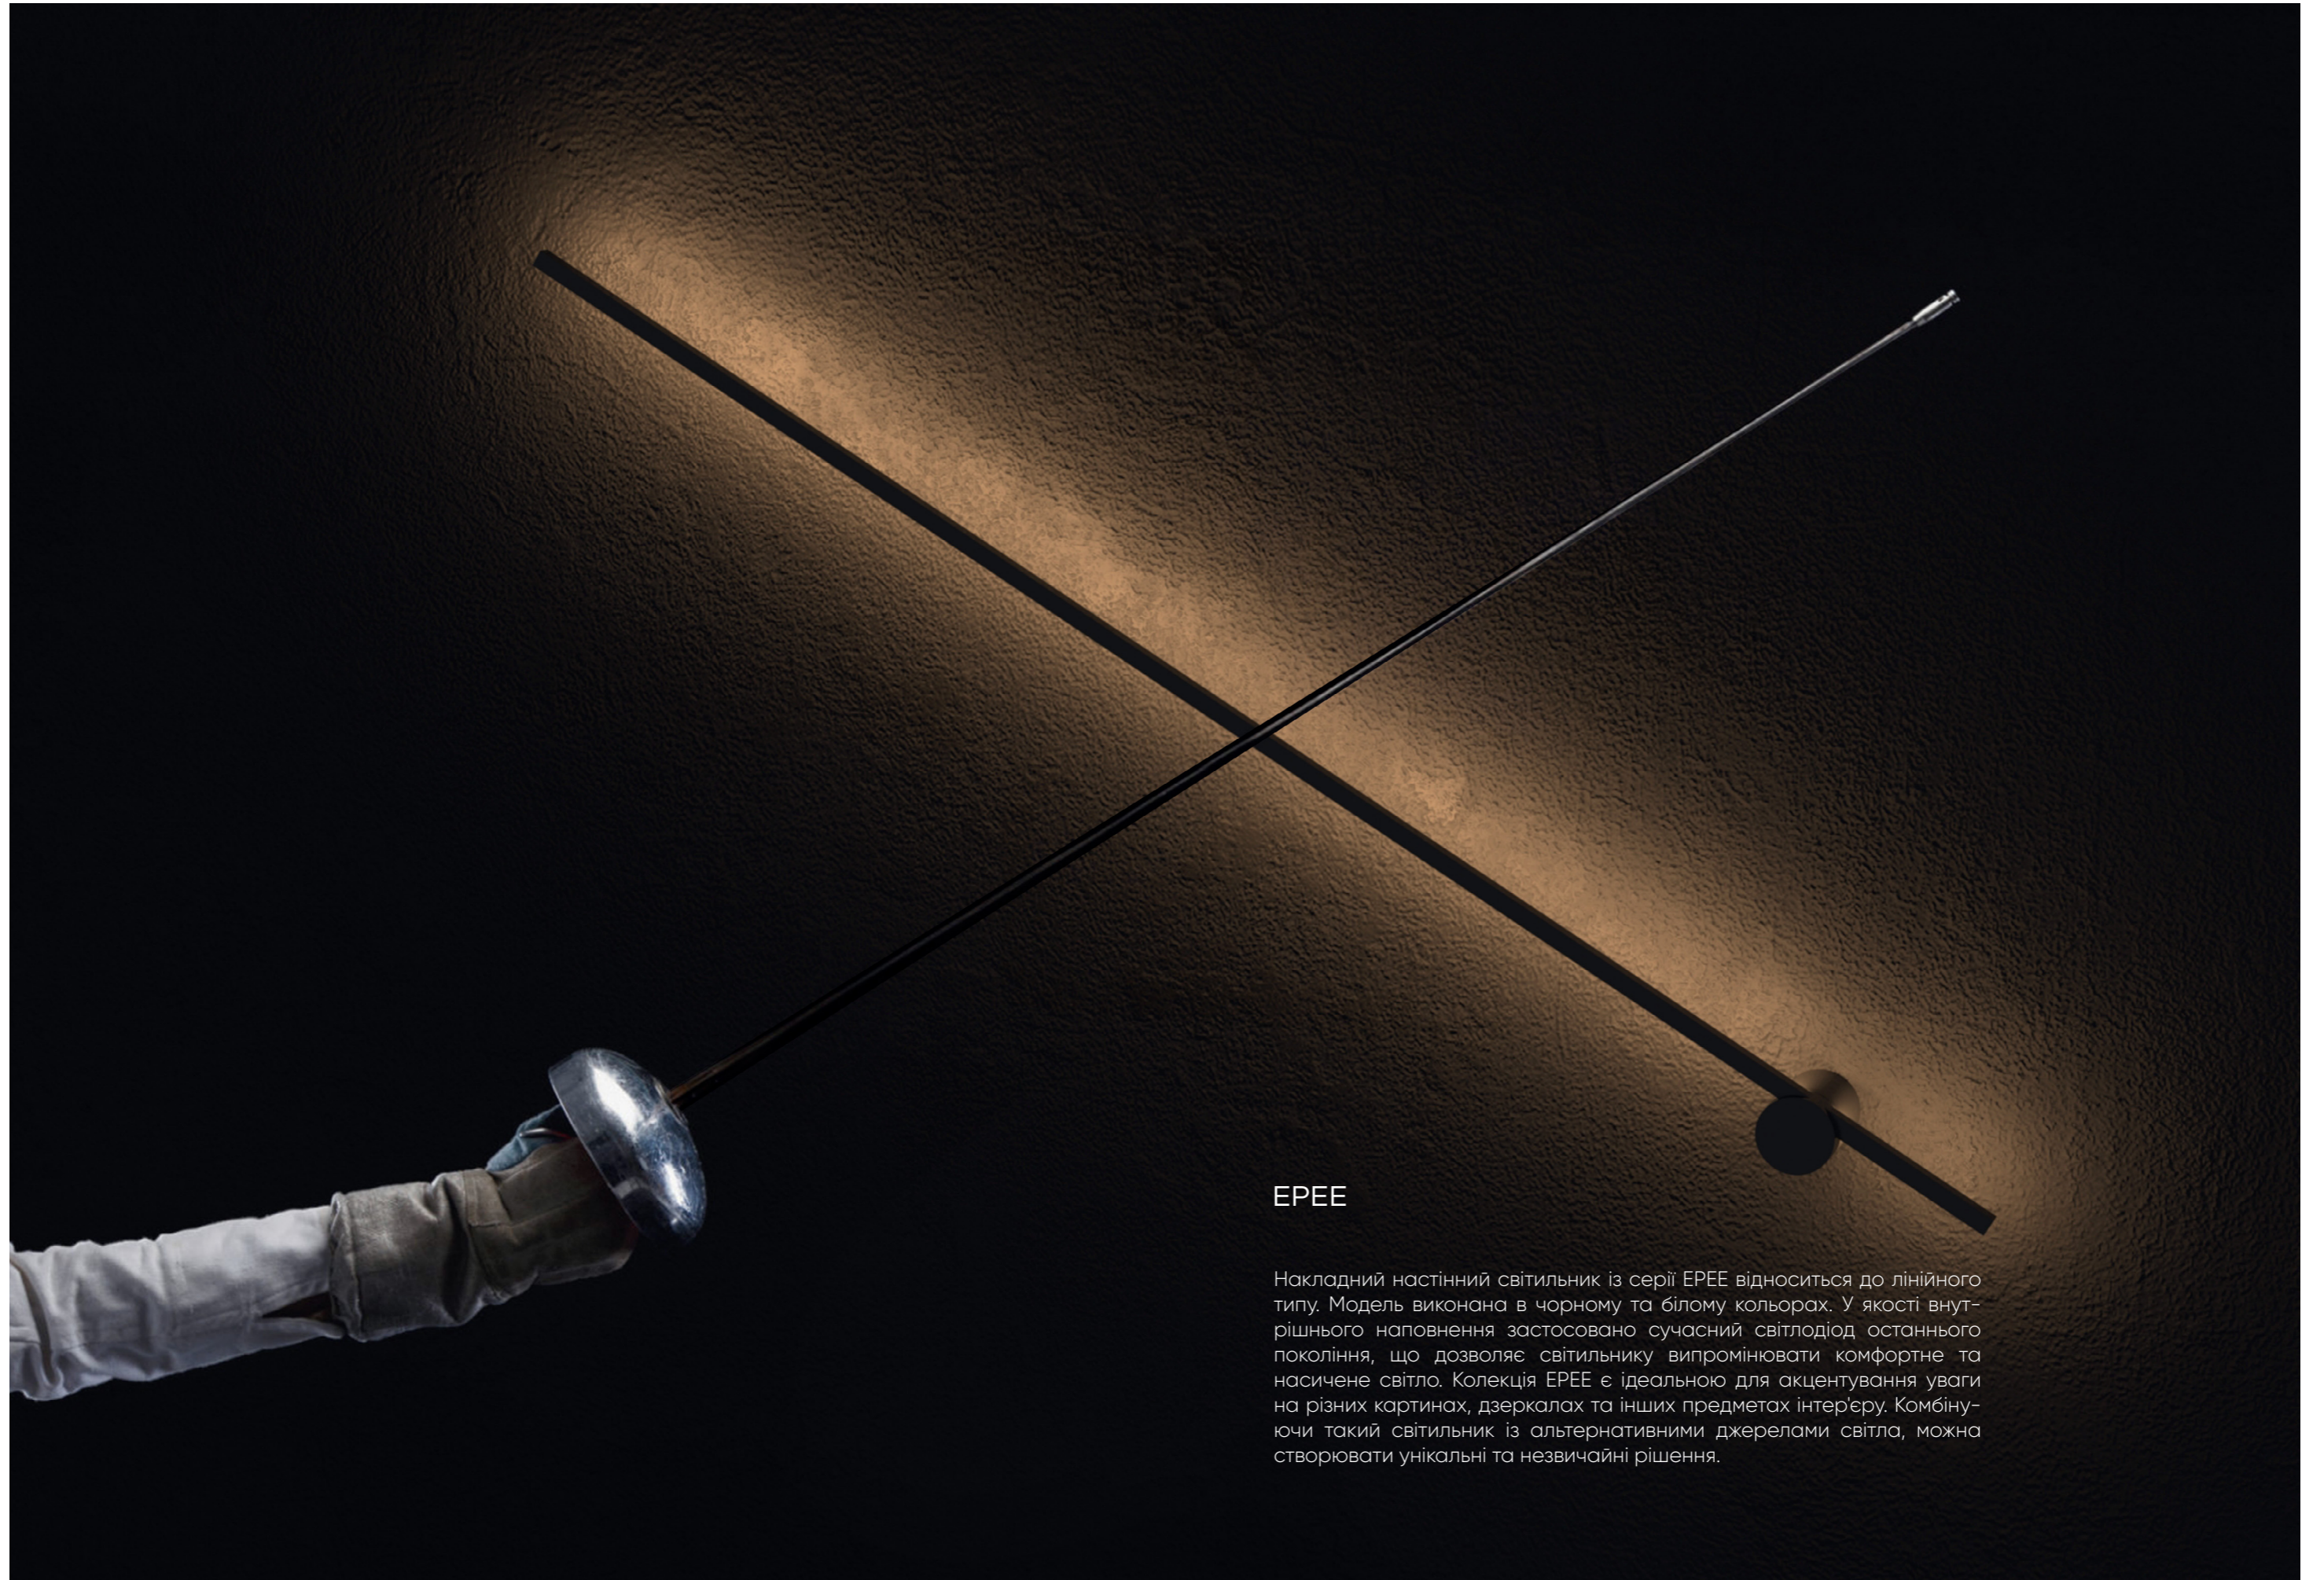

EPEE series

WALL LIGHTS

	CCT	CRI	P	Material	Size	Weight (kg)
RWLB100/7W	3000K	Ra ≥ 80	7w	AL	D 55 H 600 W 93	0,66
RWLB101/9W	4000K 5000K	Ra ≥ 80	9w	AL	D 55 H 900 W 103	0,88
RWLB102/12W		Ra ≥ 80	12w	AL	D 55 H 1250 W 113	1,15

Material color SB SW 220V-50Hz

Warranty Period (years): 3 years
Life hours (LH): 30. 000
Power Factor (PF): ≥0.5
Risk Group (RG): 0

EPPE

Накладний настінний світильник із серії EPPE відноситься до лінійного типу. Модель виконана в чорному та білому кольорах. У якості внутрішнього наповнення застосовано сучасний світлодіод останнього покоління, що дозволяє світильнику випромінювати комфортне та насичене світло. Колекція EPPE є ідеальною для акцентування уваги на різних картинах, дзеркалах та інших предметах інтер'єру. Комбінуючи такий світильник із альтернативними джерелами світла, можна створювати унікальні та незвичайні рішення.