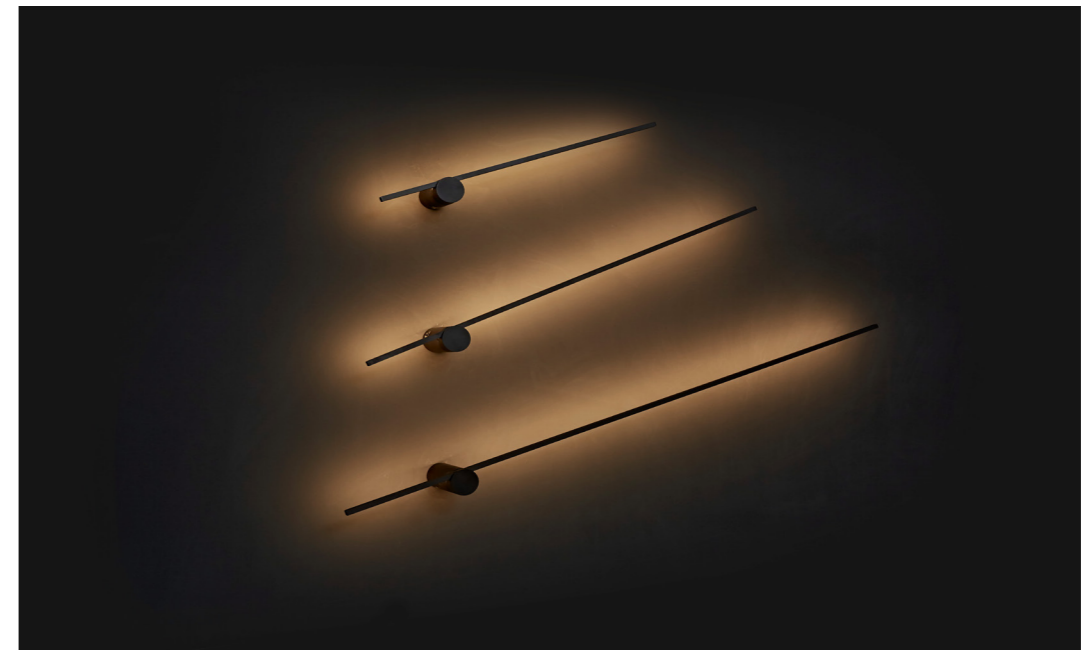

EPEE series

WALL LIGHTS

	CCT	CRI	P	Material	Size	Weight (kg)
RWLB100/7W	3000K	Ra ≥ 80	7w	AL	D 55 H 600 W 93	0,66
RWLB101/9W	4000K 5000K	Ra ≥ 80	9w	AL	D 55 H 900 W 103	0,88
RWLB102/12W		Ra ≥ 80	12w	AL	D 55 H 1250 W 113	1,15

Material color SB SW 220V-50Hz

Warranty Period (years): 3 years
Life hours (LH): 30. 000
Power Factor (PF): ≥0.5
Risk Group (RG): 0

EPPE

Накладний настінний світильник із серії EPPE відноситься до лінійного типу. Модель виконана в чорному та білому кольорах. У якості внутрішнього наповнення застосовано сучасний світлодіод останнього покоління, що дозволяє світильнику випромінювати комфортне та насичене світло. Колекція EPPE є ідеальною для акцентування уваги на різних картинах, дзеркалах та інших предметах інтер'єру. Комбінуючи такий світильник із альтернативними джерелами світла, можна створювати унікальні та незвичайні рішення.