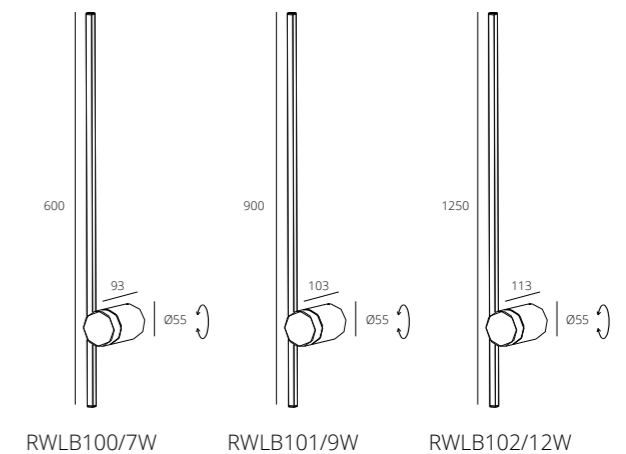

EPEE series

WALL LIGHTS

	CCT	CRI	P	Material	Size	Weight (kg)
RWLB100/7W	3000K	Ra ≥ 80	7w	AL	D 55 H 600 W 93	0,66
RWLB101/9W	4000K 5000K	Ra ≥ 80	9w	AL	D 55 H 900 W 103	0,88
RWLB102/12W		Ra ≥ 80	12w	AL	D 55 H 1250 W 113	1,15

Material color SB SW 220V-50Hz

Warranty Period (years): 3 years
Life hours (LH): 30. 000
Power Factor (PF): ≥0.5
Risk Group (RG): 0

EPPE

Накладний настінний світильник із серії EPPE відноситься до лінійного типу. Модель виконана в чорному та білому кольорах. У якості внутрішнього наповнення застосовано сучасний світлодіод останнього покоління, що дозволяє світильнику випромінювати комфортне та насичене світло. Колекція EPPE є ідеальною для акцентування уваги на різних картинах, дзеркалах та інших предметах інтер'єру. Комбінуючи такий світильник із альтернативними джерелами світла, можна створювати унікальні та незвичайні рішення.