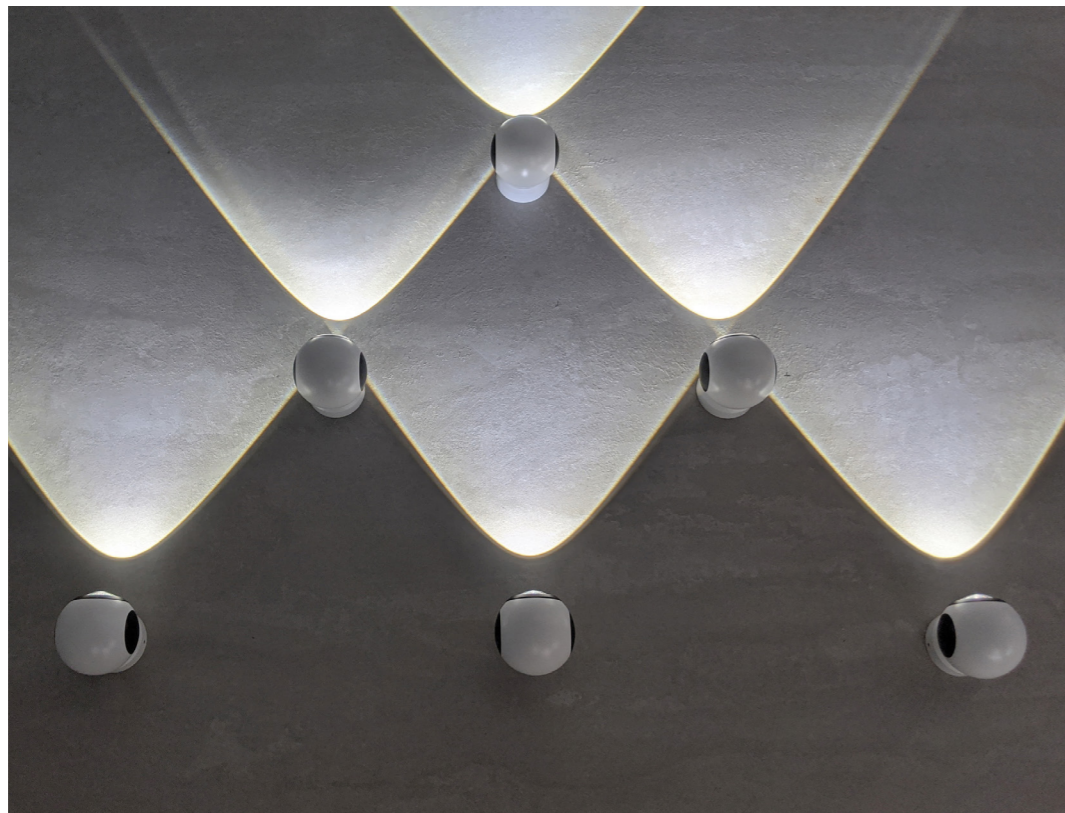

RUTH series

	CCT	CRI	P	Material	Size	Weight (kg)
<b>RWLB088/1W</b>	3000K 4000K 6000K	Ra ≥ 80	1w	AL	D 62   H 58   W 43	0,24

Material color **MB** **MW** **B**

Warranty Period (years): 3 years  
 Life hours (LH): 30. 000  
 Power Factor (PF): ≥0.9  
 Risk Group (RG): 0

RWLB088/1W

RUTH

Ця колекція органічно впишеться в будь-яке приміщення - затишну квартиру, заміський будинок, офісний простір тощо. Моделі з серії RUTH можуть використовуватися в якості акцентного освітлення. Корпуси світильників виготовлені з міцного алюмінію, а тепле біле світло, яке вони розсіюють, абсолютно комфортне для людського ока та не викликає роздратування.