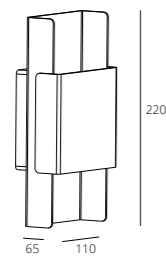

EVE series

	CCT	CRI	P	Material	Size	Weight (kg)
RWLB081/2x3W	3000K 4000K 5000K	Ra ≥ 93	2x3w	AL	L 110 W 65 H 220	0,75

Material color **MB** **GD** **RoHS**

Warranty Period (years): 3 years
 Life hours (LH): 30. 000
 Power Factor (PF): ≥0.9
 Risk Group (RG): 0

RWLB081/2x3W

EVE

Хочете візуально розширити простір? Колекція EVE, представлена у чорно-золотому виконанні, - саме те, що вам потрібно. Такого ефекту можна досягти завдяки направленому світловому потоку, який розсіює світло вгору та вниз від корпусу виробу.