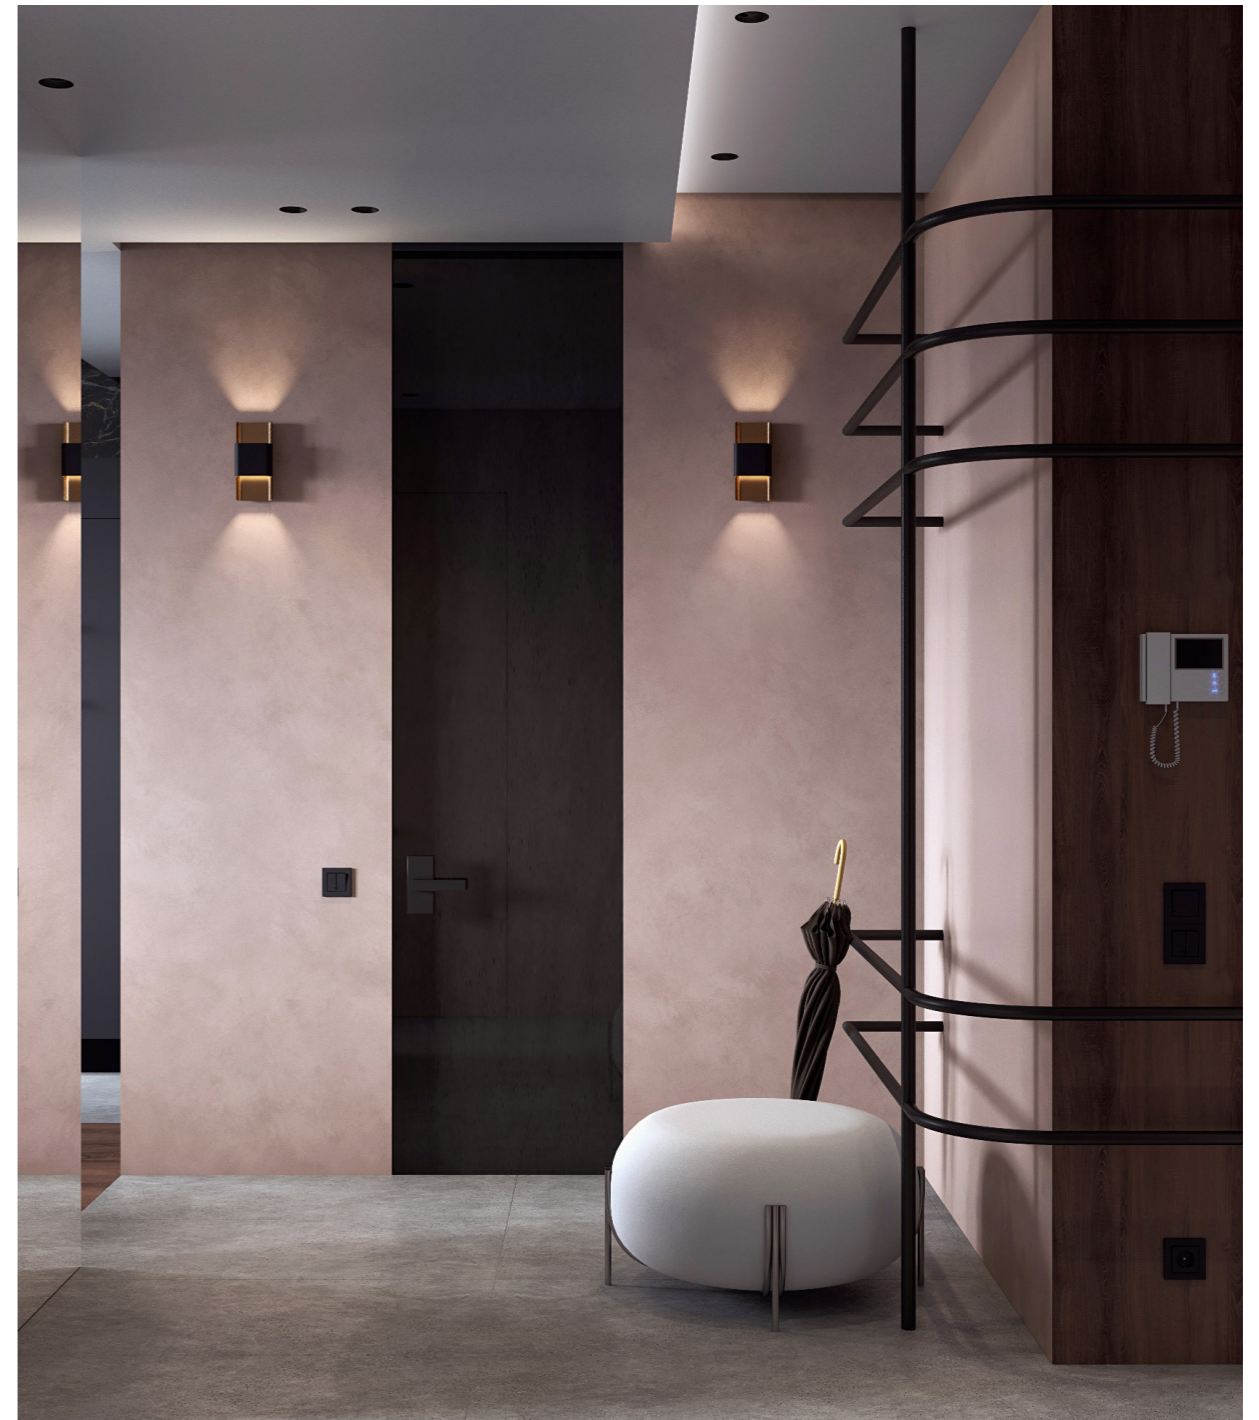

EVE series

	CCT	CRI	P	Material	Size	Weight (kg)
RWLB081/2x3W	3000K 4000K 5000K	Ra ≥ 93	2x3w	AL	L 110 W 65 H 220	0,75

Material color **MB** **GD** **RoHS**

Warranty Period (years): 3 years
 Life hours (LH): 30. 000
 Power Factor (PF): ≥0.9
 Risk Group (RG): 0

RWLB081/2x3W

EVE

Хочете візуально розширити простір? Колекція EVE, представлена у чорно-золотому виконанні, - саме те, що вам потрібно. Такого ефекту можна досягти завдяки направленому світловому потоку, який розсіює світло вгору та вниз від корпусу виробу.