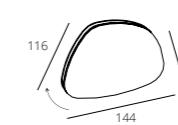

RWLB103/5W