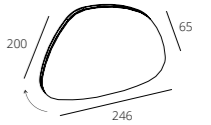

RWLB105/15W