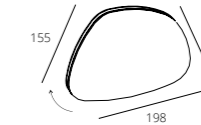

RWLB104/10W