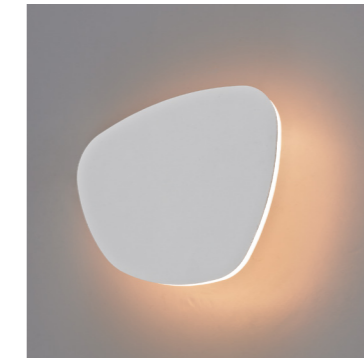

STONE series

RWLB103/5W

RWLB104/10W

RWLB105/15W

	CCT	CRI	P	Flux	Material	Size	Weight (kg)
RWLB103/5W	3000K	Ra ≥ 80	5w	224 Lm	AL	L 144 W 45 H 116	0,40
RWLB104/10W	4000K 5000K	Ra ≥ 80	10w	528 Lm	AL	L 198 W 55 H 155	0,65
RWLB105/15W		Ra ≥ 80	15w	955 Lm	AL	L 246 W 65 H 200	0,83

Risk Group (RG): 0

RWLB103/5W

RWLB104/10W

RWLB105/15W

Колекція світильників представлена у двох варіантах – класичних чорному та білому. Серія STONE ідеально підходить у якості декоративного світла. Комбінація світильників даної лінійки з іншими елементами освітлення дозволяє створювати неповторні рішення для будь-яких інтер'єрів.