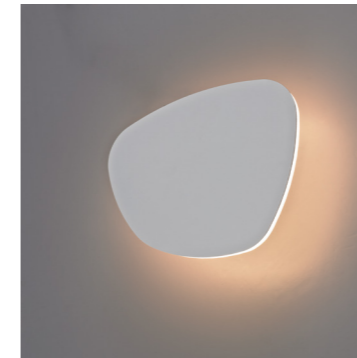

STONE series

RWLB103/5W

RWLB104/10W

RWLB105/15W

	CCT	CRI	P	Flux	Material	Size	Weight (kg)
RWLB103/5W	3000K	Ra ≥ 80	5w	224 Lm	AL	L 144 W 45 H 116	0,40
RWLB104/10W	4000K 5000K	Ra ≥ 80	10w	528 Lm	AL	L 198 W 55 H 155	0,65
RWLB105/15W		Ra ≥ 80	15w	955 Lm	AL	L 246 W 65 H 200	0,83

Risk Group (RG): 0

RWLB103/5W

RWLB104/10W

RWLB105/15W

Колекція світильників представлена у двох варіантах – класичних чорному та білому. Серія STONE ідеально підходить у якості декоративного світла. Комбінація світильників даної лінійки з іншими елементами освітлення дозволяє створювати неповторні рішення для будь-яких інтер'єрів.