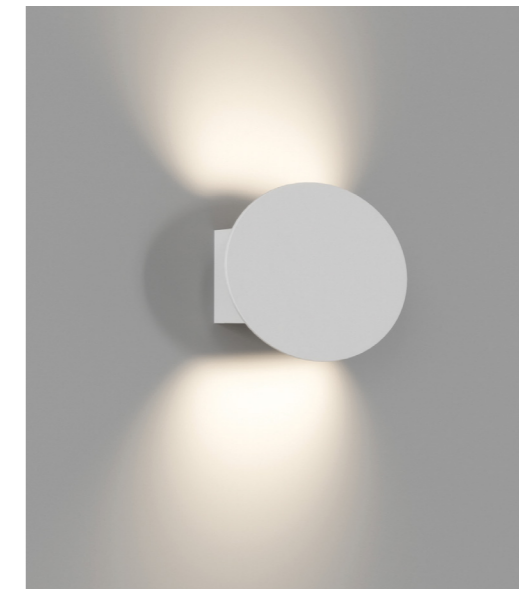

OJA series

RWLB111/6W

RWLB111/6W

	CCT	CRI	P	Material	Size	Weight (kg)
<b>RWLB111/6W</b>	3000K 4000K 5000K	Ra ≥ 80	6w	AL	L 200   W 55   H 100	0,58

Material color SB GD SW

Warranty Period (years): 3 years  
Life hours (LH): 30.000  
Power Factor (PF): ≥0.9  
Risk Group (RG): 0

Хочете візуально розширити простір? Унікальна лінійка освітлювальних приладів OJA - те, що вам потрібно. Такий ефект досягається за рахунок світлового потоку, який направляє світлові промені вгору та вниз від корпусу виробу. Тепле біле світло рівномірно розподіляється по поверхні стіни. Світильники OJA оснащені яскравим високотехнологічним світлодіодом.