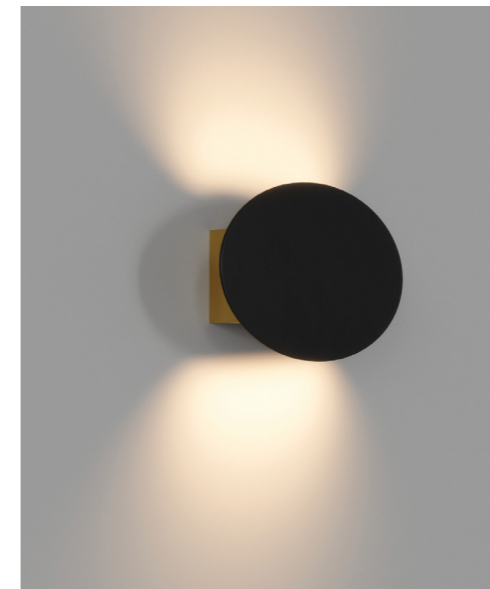

OJA series

RWLB111/6W

RWLB111/6W

	CCT	CRI	P	Material	Size	Weight (kg)
<b>RWLB111/6W</b>	3000K 4000K 5000K	Ra ≥ 80	6w	AL	L 200   W 55   H 100	0,58

Material color SB GD SW

Warranty Period (years): 3 years  
Life hours (LH): 30.000  
Power Factor (PF): ≥0.9  
Risk Group (RG): 0

Хочете візуально розширити простір? Унікальна лінійка освітлювальних приладів OJA - те, що вам потрібно. Такий ефект досягається за рахунок світлового потоку, який направляє світлові промені вгору та вниз від корпусу виробу. Тепле біле світло рівномірно розподіляється по поверхні стіни. Світильники OJA оснащені яскравим високотехнологічним світлодіодом.