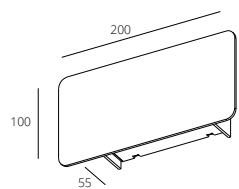

LILE series

RWLB112/6W

RWLB112/6W

	CCT	CRI	P	Material	Size	Weight (kg)
<b>RWLB112/6W</b>	3000K 4000K 5000K	Ra ≥ 80	6w	AL	L 200   W 55   H 100	0,66

Material color SB GD SW

Warranty Period (years): 3 years  
 Life hours (LH): 30. 000  
 Power Factor (PF): ≥0.9  
 Risk Group (RG): 0

Чітка геометрична форма, мінімалістичний дизайн та відсутність зайвих елементів роблять світильники даної колекції ідеальними для створення інтер'єрів у сучасному стилі. Їхні корпуси виготовлені з міцного й екологічно безпечного алюмінію. Тепле біле світло розсіюється по всьому периметру і створює неповторний ефект, тому вироби з серії LILE - відмінний варіант декоративного освітлення!