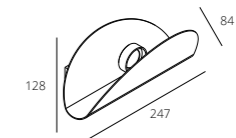

DIANA series

RWLB109/7W

RWLB110/7W

	CCT	CRI	P	Material	Size	Weight (kg)
RWLB109/7W	3000K 4000K	Ra ≥ 90	7w	IR	L 280 W 77 H 108	0,88
RWLB110/7W	5000K	Ra ≥ 90	7w	IR	L 247 W 84 H 128	0,88

Material color SB W SW

Warranty Period (years): 3 years
Life hours (LH): 30. 000
Power Factor (PF): ≥0.5
Risk Group (RG): 0

RWLB109/7W

RWLB110/7W

Серія DIANA виконана в чорному та білому кольорі. Дизайн корпусу відрізняється унікальною біонічною формою, а світловий потік моделі розсіюється вгору. У якості внутрішнього наповнення використано високотехнологічний світлодіод. Моделі даної лінійки - відмінний варіант декоративного освітлення! Тепле та комфортне біле світло дозволяє з успіхом застосовувати вироби для оформлення інтер'єрів різних стилів.