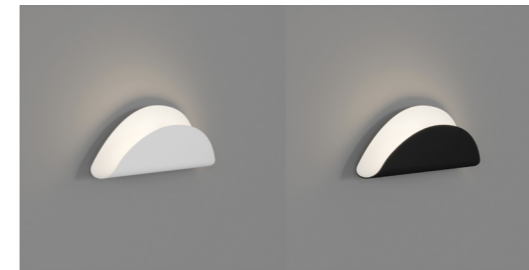

DIANA series

RWLB109/7W

RWLB110/7W

	CCT	CRI	P	Material	Size	Weight (kg)
RWLB109/7W	3000K 4000K	Ra ≥ 90	7w	IR	L 280 W 77 H 108	0,88
RWLB110/7W	5000K	Ra ≥ 90	7w	IR	L 247 W 84 H 128	0,88

Material color SB W SW

Warranty Period (years): 3 years
Life hours (LH): 30. 000
Power Factor (PF): ≥0.5
Risk Group (RG): 0

RWLB109/7W

RWLB110/7W

Серія DIANA виконана в чорному та білому кольорі. Дизайн корпусу відрізняється унікальною біонічною формою, а світловий потік моделі розсіюється вгору. У якості внутрішнього наповнення використано високотехнологічний світлодіод. Моделі даної лінійки - відмінний варіант декоративного освітлення! Тепле та комфортне біле світло дозволяє з успіхом застосовувати вироби для оформлення інтер'єрів різних стилів.