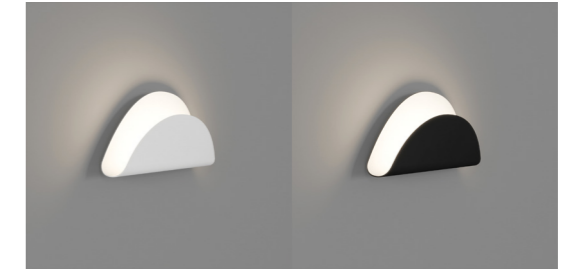

DIANA series

RWLB109/7W

RWLB110/7W

	CCT	CRI	P	Material	Size	Weight (kg)
RWLB109/7W	3000K 4000K	Ra ≥ 90	7w	IR	L 280 W 77 H 108	0,88
RWLB110/7W	5000K	Ra ≥ 90	7w	IR	L 247 W 84 H 128	0,88

Material color SB W SW

Warranty Period (years): 3 years
Life hours (LH): 30. 000
Power Factor (PF): ≥0.5
Risk Group (RG): 0

RWLB109/7W

RWLB110/7W

Серія DIANA виконана в чорному та білому кольорі. Дизайн корпусу відрізняється унікальною біонічною формою, а світловий потік моделі розсіюється вгору. У якості внутрішнього наповнення використано високотехнологічний світлодіод. Моделі даної лінійки - відмінний варіант декоративного освітлення! Тепле та комфортне біле світло дозволяє з успіхом застосовувати вироби для оформлення інтер'єрів різних стилів.