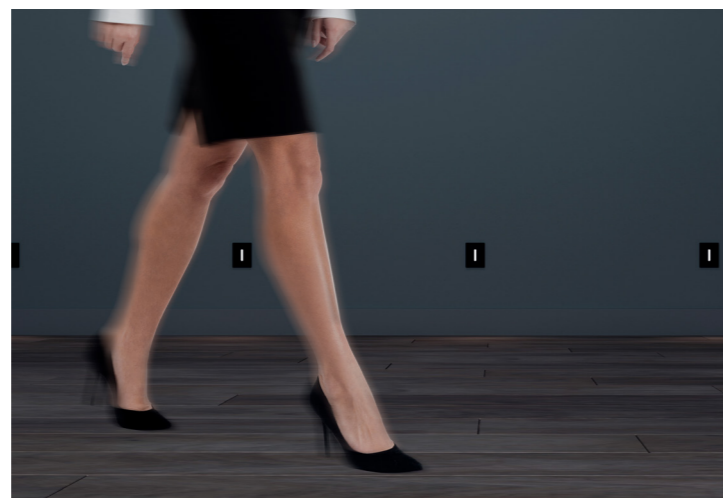

IVY series

55x55

55x55

RWLB108/1W

RWLB108/1W

	CCT	CRI	P	Material	Size	Weight (kg)
<b>RWLB108/1W</b>	3000K 4000K 6000K	Ra ≥ 80	1w	AL	L 65   W 43   H 90	0,27

Material color **MB** **MW** **RoHS**

Warranty Period (years): 3 years  
Life hours (LH): 30. 000  
Power Factor (PF): ≥0.9  
Risk Group (RG): 0

RWLB108/1W

IVY

Строгі геометричні форми світильників продовжують чітко окреслений світловий малюнок. Насичений світловий промінь дозволяє позначити траєкторію руху та підсвітити сходи. Вбудований світлодіод забезпечує високий зоровий комфорт. Потужність моделі - 1w. Корпус виготовлено з якісного алюмінію. Зручне кріплення дозволяє легко та швидко встановити виріб. Завдяки лаконічному дизайну й компактному розміру, світильники даної лінійки виконують свою основну функцію, не привертаючи зайвої уваги.