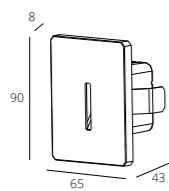

IVY series

55x55

55x55

RWLB108/1W

RWLB108/1W

	CCT	CRI	P	Material	Size	Weight (kg)
<b>RWLB108/1W</b>	3000K 4000K 6000K	Ra ≥ 80	1w	AL	L 65   W 43   H 90	0,27

Material color **MB** **MW** **RoHS**

Warranty Period (years): 3 years  
Life hours (LH): 30. 000  
Power Factor (PF): ≥0.9  
Risk Group (RG): 0

RWLB108/1W

IVY

Строгі геометричні форми світильників продовжують чітко окреслений світловий малюнок. Насичений світловий промінь дозволяє позначити траєкторію руху та підсвітити сходи. Вбудований світлодіод забезпечує високий зоровий комфорт. Потужність моделі - 1w. Корпус виготовлено з якісного алюмінію. Зручне кріплення дозволяє легко та швидко встановити виріб. Завдяки лаконічному дизайну й компактному розміру, світильники даної лінійки виконують свою основну функцію, не привертаючи зайвої уваги.