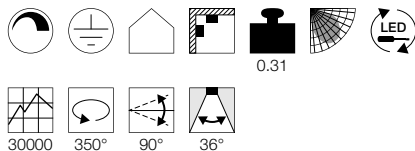

**NOBLO**  
CW, TRIAC

**A-A++** Range A++-E

- Rotating and swivelling lamp head

**Product details**

220-240V ~50/60Hz | 350mA

Material: Aluminium

Dimmable: Triac C, Triac L

**NOBLO**  
CW, single, TRIAC

**NOBLO**  
CW, double, TRIAC

**NOBLO**  
CW, triple, TRIAC

Variant	Item no.
600lm   2700K   CRI>80   8W L: 9 cm   W: 10.5 cm   H: 12.7 cm   0.31 kg	
■ matt black	<b>1002969</b>
600lm   2700K   CRI>80   8W L: 9 cm   W: 10.5 cm   H: 12.7 cm   0.31 kg	
□ matt white	<b>1002970</b>
600lm   2700K   CRI>80   8W L: 9 cm   W: 10.5 cm   H: 12.7 cm   0.31 kg	
■ matt silver	<b>1002971</b>

Variant	Item no.
1200lm   2700K   CRI>80   16W L: 24 cm   W: 10.5 cm   H: 12.7 cm   0.67 kg	
■ matt black	<b>1002973</b>
1200lm   2700K   CRI>80   16W L: 24 cm   W: 10.5 cm   H: 12.7 cm   0.67 kg	
□ matt white	<b>1002974</b>
1200lm   2700K   CRI>80   16W L: 24 cm   W: 10.5 cm   H: 12.7 cm   0.67 kg	
■ matt silver	<b>1002975</b>