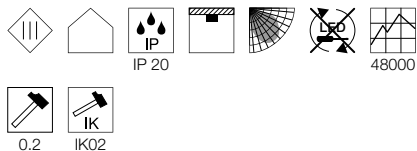

SENSER 12
EL, round

895

A-A++ Range A++-E

- Shallow installation depth

Product details

Material: Aluminium

SENSER 12
EL, round

SENSER 18
EL, round

SENSER 24
EL, round

Variant	Item no.
470lm 3000K CRI>80 200mA 6W Ø: 11.5 cm H: 2 cm 0.1 kg <input type="checkbox"/> matt white	1003008

Variant	Item no.
950lm 3000K CRI>80 350mA 9.7W Ø: 16.5 cm H: 2 cm 0.18 kg <input type="checkbox"/> matt white	1003009