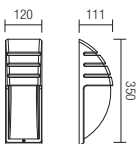

SK · Rad vonkajších svietidiel, hliníkový odliatok, k dispozícii vo variantách: matná čierna s difúzorom z dymového polykarbonátu alebo tmavo šedá so saténovým - polykarbonátovým difúzorom.

9210

9818

INFO/DIMENSIONS