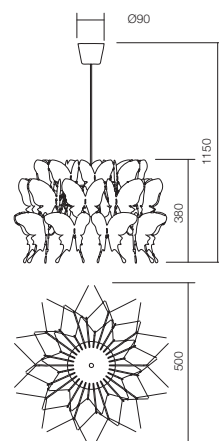

Butterfly

Suspension for interior, metal structure electrostatically painted in white, diffuser of polypropylene ornaments butterfly-shaped.

RO · Suspensie pentru interior, structură metalică vopsită în câmp electrostatic culoare albă, dispersor realizat din ornamente din polipropilenă în formă de fluture.

IT · Sospensione per interni, struttura metallica verniciata bianco a polveri, diffusore composto da ornamenti in polipropilene bianco a forma di farfalla.

RU · Подвеска для внутреннего освещения, металлическая структура, окрашенная в электростатическом поле белого цвета, диффузор из полипропиленовых украшений в форме бабочки.

HU · Beltéri felfüggesztés, elektrosztatikus mezőben fehérre festett fémszerkezet, polipropilénből készült lepke alakú díszítő elemekből készült diszperzór.

BG · Интериорен полилей, метална структура, боядисана в электростатично поле, цвят бял, разсейвател от полипропиленови орнаменти под формата на пеперуди.

SK · Závesné svietidlo pre interiér, konštrukcia z kovu, elektrostaticky lakované vo farbe bielej, difúzor z polypropylénu s ornamentálnou podobou motýľa.

01-781

INFO/DIMENSIONS

**01-781**

E27, 1 x max. 23W