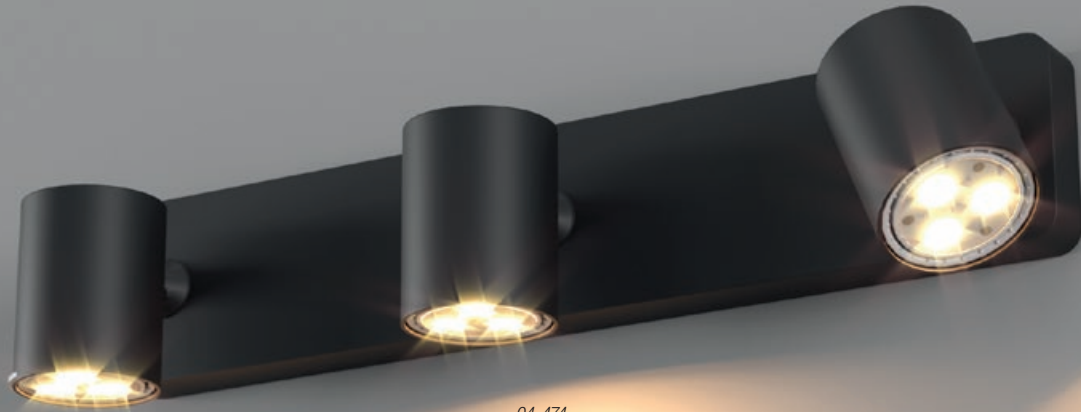

# Cameo

**Series of lamps for interior, structure and diffuser of die cast aluminium electrostatically painted in mat white or mat black.**

04-468

RO - Serie de corpuri pentru interior, structură și dispersor din aluminiu turnat sub presiune vopsite în câmp electrostatic alb mat sau negru mat.

IT - Serie di apparecchi per interni, struttura e paralume in pressofusione di alluminio verniciati a polveri bianco opaco o nero opaco.

RU - Серия светильников для интерьера, структура и рассеиватель из алюминия литого под давлением окрашены в электростатическом поле в белый матовый или черный матовый цвет.

HU - Beltéri lámpatestek, elektrosztatikus mezőben matt fehér vagy matt feketére festett, nyomás alatt öntött alumínium szerkezet és ernyő.

BG - Серия от интериорни осветителни тела, основа и дифузер от лят алуминий, электростатично боядисан в бял мат или черен мат.

SK - Sériá svietidiel pre interiér, konštrukcia a difúzor z liateho hliníka elektrostáticky lakovaná v matnej bielej alebo matnej čiernej farbe.

04-469

04-474

04-471

04-474

INFO/DIMENSIONS

- 04-467 Mat White
- 04-468 Mat Black