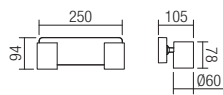

- 04-469 Mat White
- 04-470 Mat Black

GU10, 2 x max. 35W