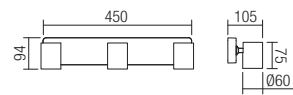

GU10, 1 x max. 35W

- 04-469 Mat White
- 04-470 Mat Black

GU10, 2 x max. 35W

- 04-471 Mat White
- 04-472 Mat Black

GU10, 3 x max. 35W

- 04-473 Mat White
- 04-474 Mat Black

GU10, 3 x max. 35W