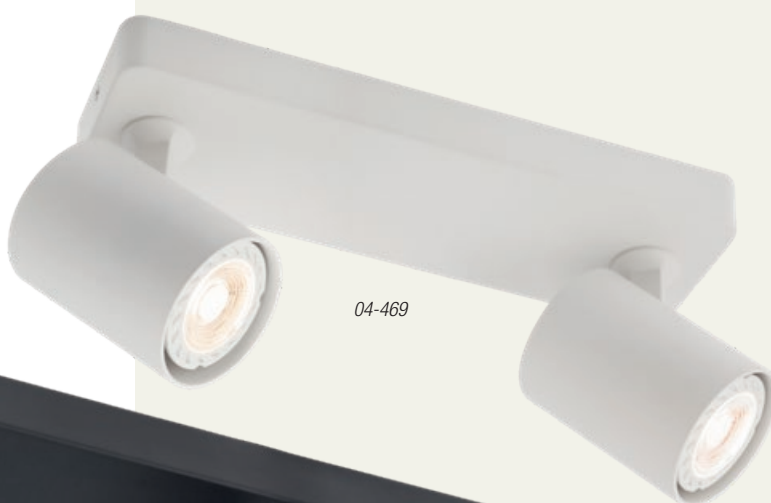

# Cameo

**Series of lamps for interior, structure and diffuser of die cast aluminium electrostatically painted in mat white or mat black.**

04-468

RO - Serie de corpuri pentru interior, structură și dispersor din aluminiu turnat sub presiune vopsite în câmp electrostatic alb mat sau negru mat.

IT - Serie di apparecchi per interni, struttura e paralume in pressofusione di alluminio verniciati a polveri bianco opaco o nero opaco.

RU - Серия светильников для интерьера, структура и рассеиватель из алюминия литого под давлением окрашены в электростатическом поле в белый матовый или черный матовый цвет.

HU - Beltéri lámpatestek, elektrosztatikus mezőben matt fehér vagy matt feketére festett, nyomás alatt öntött alumínium szerkezet és ernyő.

BG - Серия от интериорни осветителни тела, основа и дифузер от лят алуминий, электростатично боядисан в бял мат или черен мат.

SK - Sériá svietidiel pre interiér, konštrukcia a difúzor z liateho hliníka elektrostáticky lakovaná v matnej bielej alebo matnej čiernej farbe.

04-469

04-474

04-471

04-474

INFO/DIMENSIONS

- 04-467 Mat White
- 04-468 Mat Black