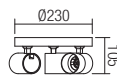

- 04-469 Mat White
- 04-470 Mat Black

GU10, 2 x max. 35W