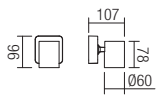

SK - Sériá svietidiel pre interiér, konštrukcia a difúzor z liateho hliníka elektrostáticky lakovaná v matnej bielej alebo matnej čiernej farbe.

04-469

04-474

04-471

04-474

INFO/DIMENSIONS

- 04-467 Mat White
- 04-468 Mat Black