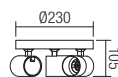

- 04-469 Mat White
- 04-470 Mat Black

GU10, 2 x max. 35W