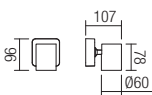

SK · Sériá svietidiel pre interiér, konštrukcia a difúzor z liateho hliníka elektrostáticky lakovaná v matnej bielej alebo matnej čiernej farbe.

04-471

04-469

04-474

INFO/DIMENSIONS

- 04-467 Mat White
- 04-468 Mat Black