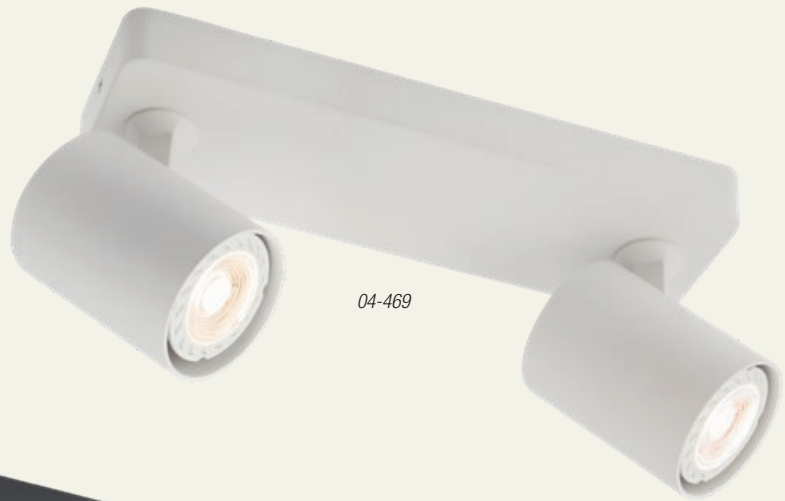

CAMEO

Series of lamps for interior, structure and diffuser of die cast aluminium electrostatically painted in mat white or mat black.

RO · Serie de corpuri pentru interior, structură și dispersor din aluminiu turnat sub presiune vopsite în câmp electrostatic alb mat sau negru mat.

IT · Serie di apparecchi per interni, struttura e paralume in pressofusione di alluminio verniciati a polveri bianco opaco o nero opaco.

RU · Серия светильников для интерьера, структура и рассеиватель из алюминия литого под давлением окрашены в электростатическом поле в белый матовый или черный матовый цвет.

HU · Beltéri lámpatestek, elektrosztatikus mezőben matt fehér vagy matt feketére festett, nyomás alatt öntött alumínium szerkezet és ernyő.

BG · Серия от интериорни осветителни тела, основа и дифузор от лят алуминий, электростатично боядисан в бял мат или черен мат.

SK · Sériá svietidiel pre interiér, konštrukcia a difúzor z liateho hliníka elektrostáticky lakovaná v matnej bielej alebo matnej čiernej farbe.

04-471

04-469

04-474

INFO/DIMENSIONS

- 04-467 Mat White
- 04-468 Mat Black