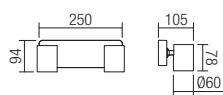

- 04-469 Mat White
- 04-470 Mat Black

GU10, 2 x max. 35W