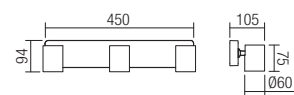

GU10, 1 x max. 35W

- 04-469 Mat White
- 04-470 Mat Black

GU10, 2 x max. 35W

- 04-471 Mat White
- 04-472 Mat Black

GU10, 3 x max. 35W

- 04-473 Mat White
- 04-474 Mat Black

GU10, 3 x max. 35W