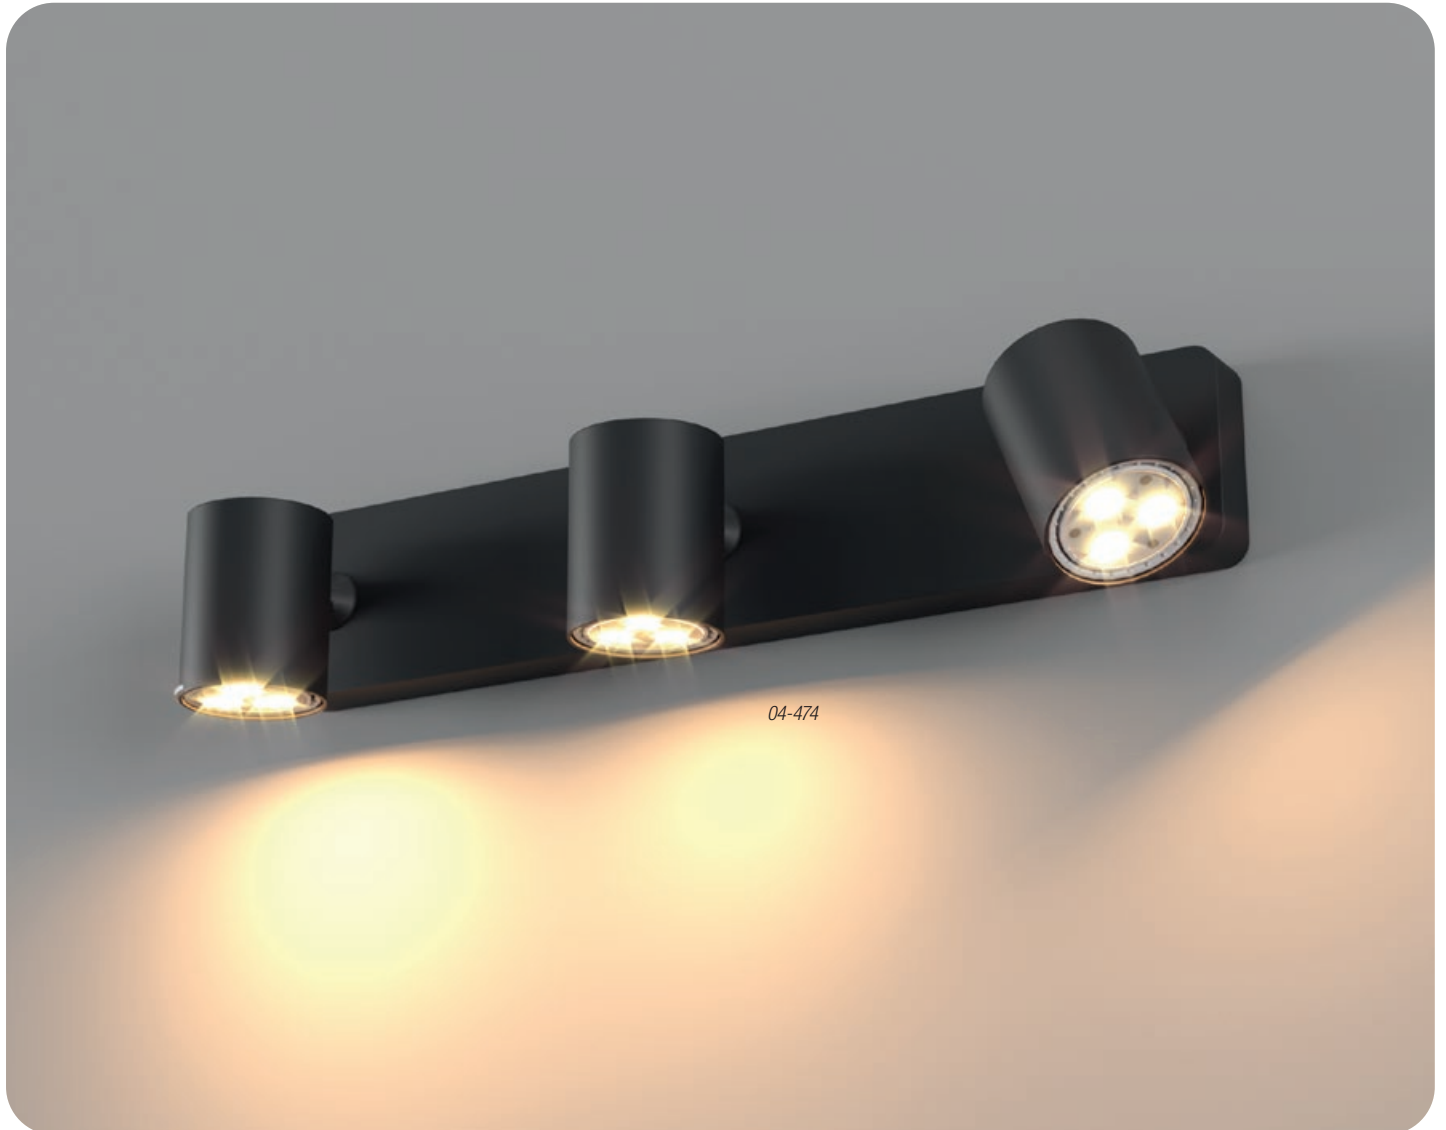

CAMEO

Series of lamps for interior, structure and diffuser of die cast aluminium electrostatically painted in mat white or mat black.

RO · Serie de corpuri pentru interior, structură și dispersor din aluminiu turnat sub presiune vopsite în câmp electrostatic alb mat sau negru mat.

IT · Serie di apparecchi per interni, struttura e paralume in pressofusione di alluminio verniciati a polveri bianco opaco o nero opaco.

RU · Серия светильников для интерьера, структура и рассеиватель из алюминия литого под давлением окрашены в электростатическом поле в белый матовый или черный матовый цвет.

HU · Beltéri lámpatestek, elektrosztatikus mezőben matt fehér vagy matt feketére festett, nyomás alatt öntött alumínium szerkezet és ernyő.

BG · Серия от интериорни осветителни тела, основа и дифузор от лят алуминий, электростатично боядисан в бял мат или черен мат.

SK · Sériá svietidiel pre interiér, konštrukcia a difúzor z liateho hliníka elektrostáticky lakovaná v matnej bielej alebo matnej čiernej farbe.

04-471

04-469

04-474

INFO/DIMENSIONS

- 04-467 Mat White
- 04-468 Mat Black