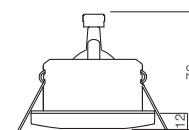

HU · Zamak szerkezetű merev beépített spot, üveg diszperzör, különösen a fürdőszoba számára.

BG · Фиксиран вграден спот със структура от замък, стъклен разпръсквач, специално за баня.

SK · Pevný vstavaný reflektor zo Zamak štruktúry, sklenený difúzor, špeciálne pre kúpeľne.

ELC 1104

GU10

2Years
Warranty

art. 70126 WH White

art. 70127 CH Chrome

GU10, 1 x max. 50W

Fixed built-in downlight, zamak structure, glass diffuser, designed for use in bathrooms.

RO · Spot de încadrat fix cu structură din zamac, dispersor din sticlă, special pentru baie.

IT · Incasso fisso con struttura in fusione di zama, diffusore in vetro, per sale di bagno.

RU · Неподвижное встроенное световое пятно со структурой из медных сплавов, диффузор: стекло, специально для ванных помещений.