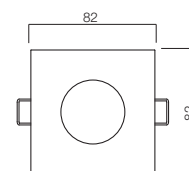

ELC 1104

GU10

2Years
Warranty

art. 70126 WH White

art. 70127 CH Chrome

GU10, 1 x max. 50W

Fixed built-in downlight, zamak structure, glass diffuser, designed for use in bathrooms.

RO · Spot de încadrat fix cu structură din zamac, dispersor din sticlă, special pentru baie.