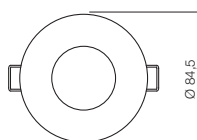

ELC 1101

GU10

2Years
Warranty

art. 70124 WH White

art. 70125 CH Chrome

GU10, 1 x max. 50W

Fixed built-in downlight, zamak structure, glass diffuser, designed for use in bathrooms.

RO · Spot de încadrat fix cu structură din zamac, dispersor din sticlă, special pentru baie.

IT · Incasso fisso con struttura in fusione di zama, diffusore in vetro, per sale di bagno.

RU · Неподвижное встроенное световое пятно со структурой из медных сплавов, диффузор: стекло, специально для ванных помещений.

ELC 1104

GU10

2Years
Warranty

art. 70126 WH White

art. 70127 CH Chrome

GU10, 1 x max. 50W

Fixed built-in downlight, zamak structure, glass diffuser, designed for use in bathrooms.

RO · Spot de încadrat fix cu structură din zamac, dispersor din sticlă, special pentru baie.