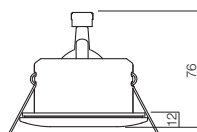

ELC 1101

GU10

2Years
Warranty

art. 70124 WH White

art. 70125 CH Chrome

GU10, 1 x max. 50W

Fixed built-in downlight, zamak structure, glass diffuser, designed for use in bathrooms.

RO · Spot de încadrat fix cu structură din zamac, dispersor din sticlă, special pentru baie.

IT · Incasso fisso con struttura in fusione di zama, diffusore in vetro, per sale di bagno.

RU · Неподвижное встроенное световое пятно со структурой из медных сплавов, диффузор: стекло, специально для ванных помещений.

HU · Zamak szerkezetű merev beépített spot, üveg diszperzör, különösen a fürdőszoba számára.

BG · Фиксиран вграден спот със структура от замък, стъклен разпръсквач, специално за баня.

SK · Pevný vstavaný reflektor zo Zamak štruktúry, sklenený difúzor, špeciálne pre kúpeľne.