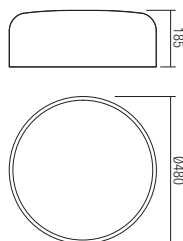

SK · Sériá svietidiel pre interiér, hliníkové konštrukcie a tienidlá maľované v bielej farbe, s kávovým alebo čiernym opálovým akrylovým difúzorom.

01-1581

01-1585

INFO/DIMENSIONS

- 01-1587 White
- 01-1588 Coffee
- 01-1589 Black