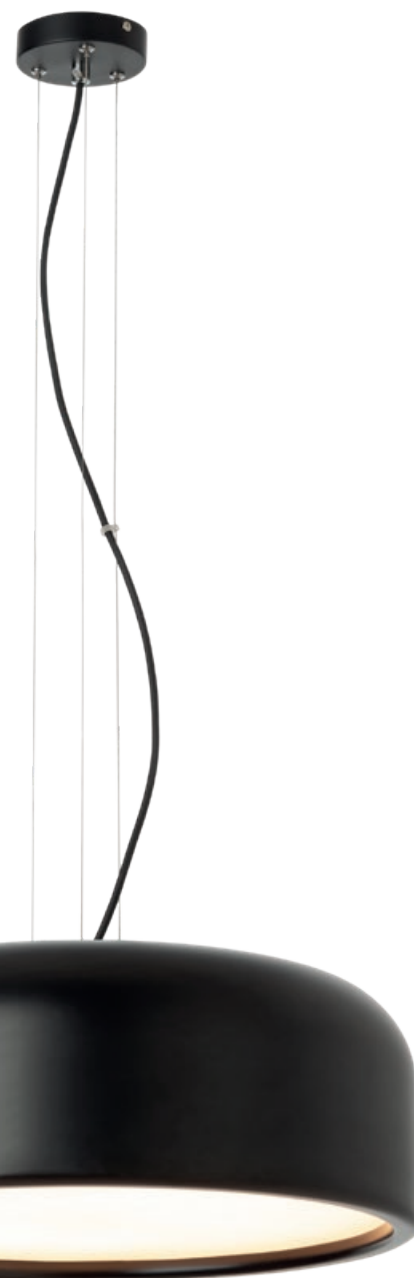

EQUIPO

Series of lamps for interior, aluminium structure and shade painted in white, coffee or black, opal acrylic diffuser.

RO · Serie de lămpi pentru interior, structură și abajur din aluminiu vopsit alb, cafeniu sau negru, dispersor din acril opal.

IT · Serie di lampade per interni, struttura e paralume in alluminio verniciato bianco, caffè o nero, diffusore in acrilico opalino.

RU · Серия светильников для интерьера, структура и абажур из алюминия окрашенного в белый, коричневый или черный цвет, рассеиватель из опалового акрила.

HU · Beltéri lámpatestek, fehér, kávébarna vagy fekete alumínium szerkezet és ernyő, opál akril diszperzór.

BG · Серия от интериорни лампи с алуминиева структура и абажур, боядисана в бял, кафе или черен, опалов дифузер.

E27, 5 x max. 15W

- 01-1581 White
- 01-1582 Coffee
- 01-1583 Black

E27, 3 x max. 15W

- 01-1584 White
- 01-1585 Coffee
- 01-1586 Black

E27, 5 x max. 15W

01-1589

01-1588