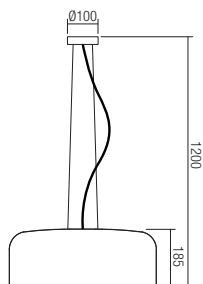

HU · Beltéri lámpatestek, fehér, kávébarna vagy fekete alumínium szerkezet és ernyő, opál akril diszperzór.

BG · Серия от интериорни лампи с алуминиева структура и абажур, боядисана в бял, кафе или черен, опалов дифузер.

SK · Sériá svietidiel pre interiér, hliníkové konštrukcie a tienidlá maľované v bielej farbe, s kávovým alebo čiernym opálovým akrylovým difúzorom.

01-1581

01-1585

INFO/DIMENSIONS

- 01-1587 White
- 01-1588 Coffee
- 01-1589 Black

E27, 5 x max. 15W

- 01-1581 White
- 01-1582 Coffee
- 01-1583 Black

E27, 3 x max. 15W

- 01-1584 White
- 01-1585 Coffee
- 01-1586 Black

E27, 5 x max. 15W

01-1589

01-1588