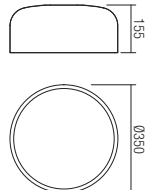

SK · Sériá svietidiel pre interiér, hliníkové konštrukcie a tienidlá maľované v bielej farbe, s kávovým alebo čiernym opálovým akrylovým difúzorom.

01-1581

01-1585

INFO/DIMENSIONS

- 01-1587 White
- 01-1588 Coffee
- 01-1589 Black

E27, 5 x max. 15W

- 01-1581 White
- 01-1582 Coffee
- 01-1583 Black

E27, 3 x max. 15W

- 01-1584 White
- 01-1585 Coffee
- 01-1586 Black

E27, 5 x max. 15W

01-1589

01-1588