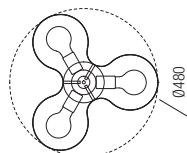

INFO/DIMENSIONS