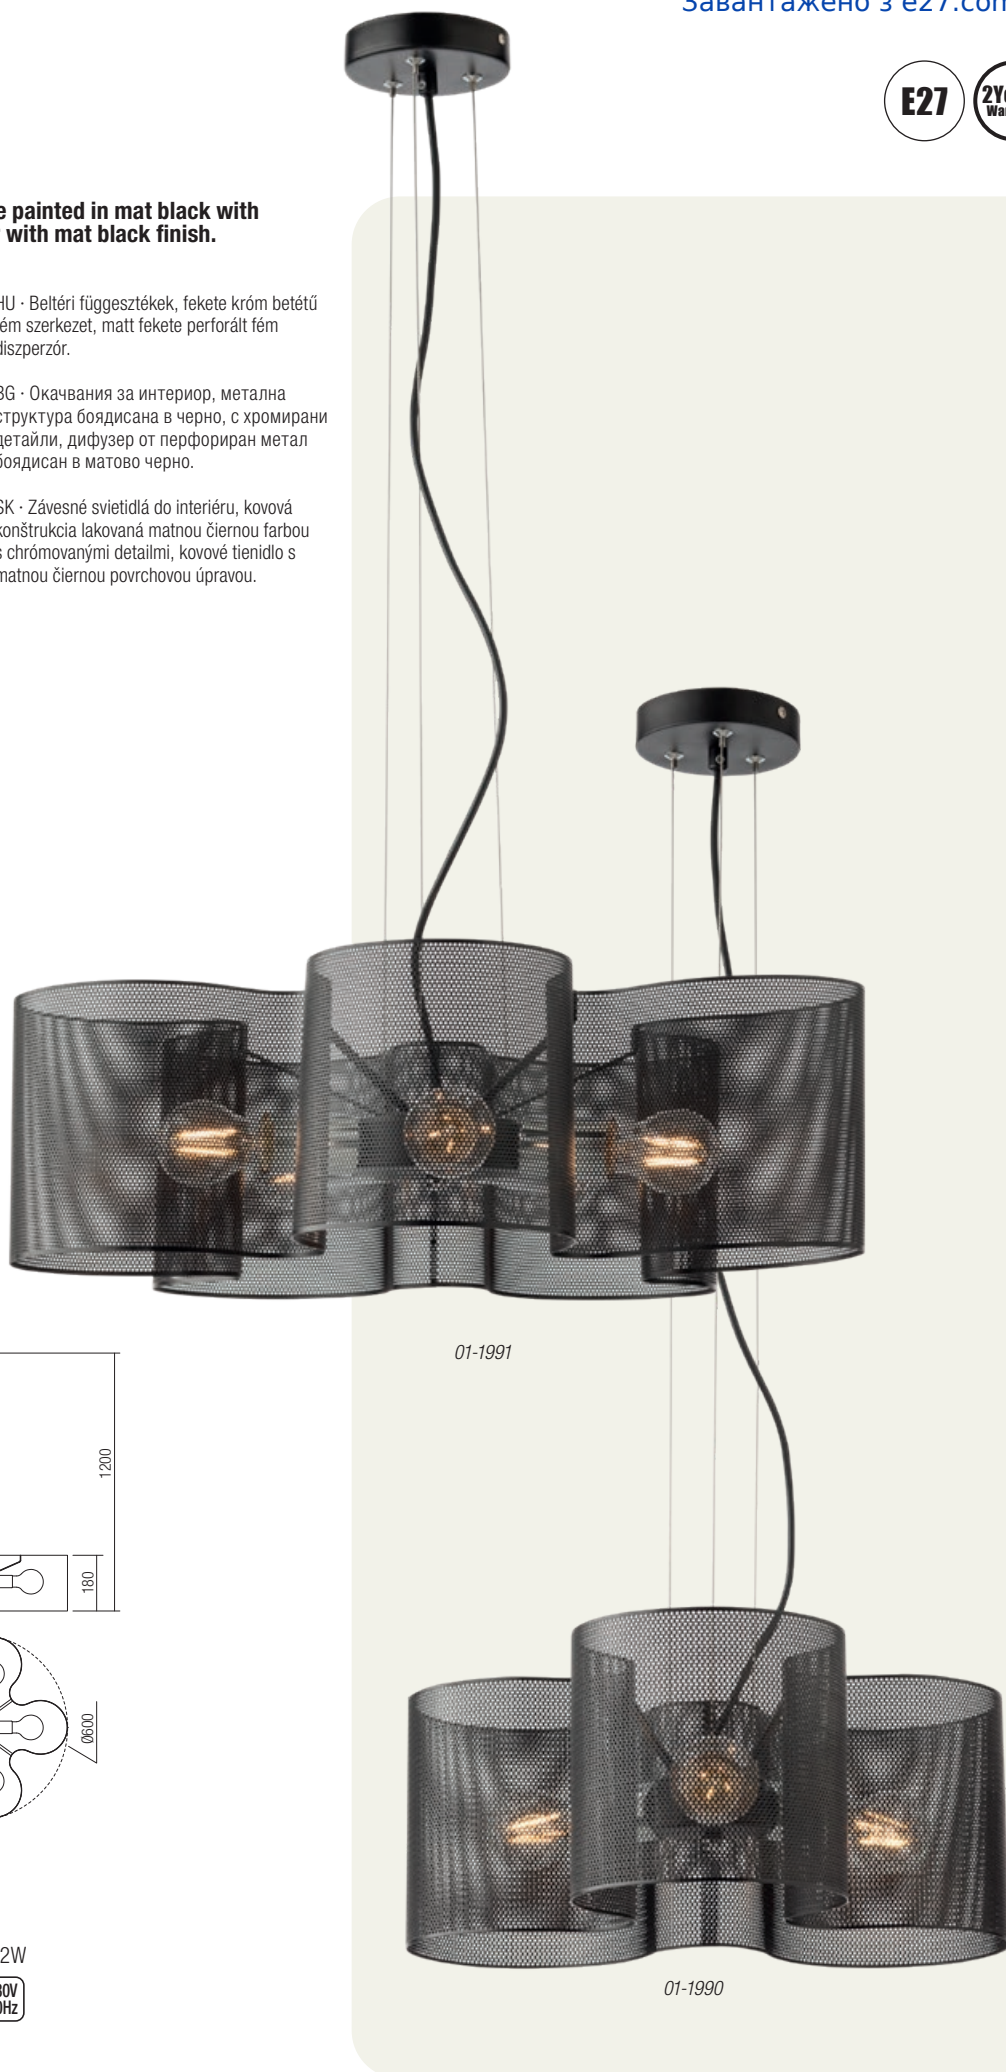

FORMI

Suspensions for interior, metal struture painted in mat black with chromed details, fretted metal diffuser with mat black finish.

RO · Suspensii pentru interior, structură din metal vopsit negru cu detalii cromate, dispersor din metal traforat vopsit negru mat.

IT · Sospensioni per interni, struttura in metallo verniciata nero opaco con dettagli cromati, diffusore in metallo traforato finitura nero opaco.

RU · Люстры для интерьера, металлическая структура окрашенная в черный цвет с хромированными деталями, металлический перфорированный рассеиватель с матовой черной отделкой.

SK · Zavesné svietidlá do interiéru, kovová konštrukcia lakovaná matnou čiernou farbou s chrómovanými detailmi, kovové tienidlo s matnou čiernou povrchovou úpravou.

INFO/DIMENSIONS

01-1990

E27, 3 x max. 42W

01-1991

E27, 5 x max. 42W

01-1991

01-1990

01-1991