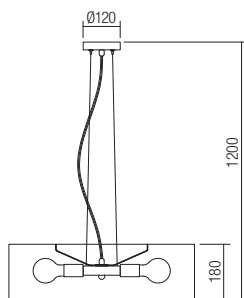

IT · Sospensioni per interni, struttura in metallo verniciata nero opaco con dettagli cromati, diffusore in metallo traforato finitura nero opaco.

RU · Люстры для интерьера, металлическая структура окрашенная в черный цвет с хромированными деталями, металлический перфорированный рассеиватель с матовой черной отделкой.

SK · Zavesné svietidlá do interiéru, kovová konštrukcia lakovaná matnou čiernou farbou s chrómovanými detailmi, kovové tienidlo s matnou čiernou povrchovou úpravou.

INFO/DIMENSIONS

01-1990

E27, 3 x max. 42W