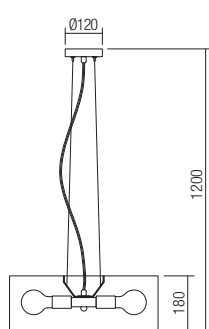

FORMI

Suspensions for interior, metal struture painted in mat black with chromed details, fretted metal diffuser with mat black finish.

RO · Suspensii pentru interior, structură din metal vopsit negru cu detalii cromate, dispersor din metal traforat vopsit negru mat.

IT · Sospensioni per interni, struttura in metallo verniciata nero opaco con dettagli cromati, diffusore in metallo traforato finitura nero opaco.

RU · Люстры для интерьера, металлическая структура окрашенная в черный цвет с хромированными деталями, металлический перфорированный рассеиватель с матовой черной отделкой.

SK · Zavesné svietidlá do interiéru, kovová konštrukcia lakovaná matnou čiernou farbou s chrómovanými detailmi, kovové tienidlo s matnou čiernou povrchovou úpravou.

INFO/DIMENSIONS

01-1990

E27, 3 x max. 42W