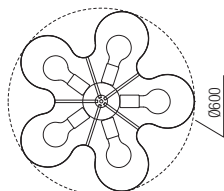

FORMI

Suspensions for interior, metal struture painted in mat black with chromed details, fretted metal diffuser with mat black finish.

RO · Suspensii pentru interior, structură din metal vopsit negru cu detalii cromate, dispersor din metal traforat vopsit negru mat.

IT · Sospensioni per interni, struttura in metallo verniciata nero opaco con dettagli cromati, diffusore in metallo traforato finitura nero opaco.

RU · Люстры для интерьера, металлическая структура окрашенная в черный цвет с хромированными деталями, металлический перфорированный рассеиватель с матовой черной отделкой.

SK · Zavesné svietidlá do interiéru, kovová konštrukcia lakovaná matnou čiernou farbou s chrómovanými detailmi, kovové tienidlo s matnou čiernou povrchovou úpravou.

INFO/DIMENSIONS

01-1990

E27, 3 x max. 42W