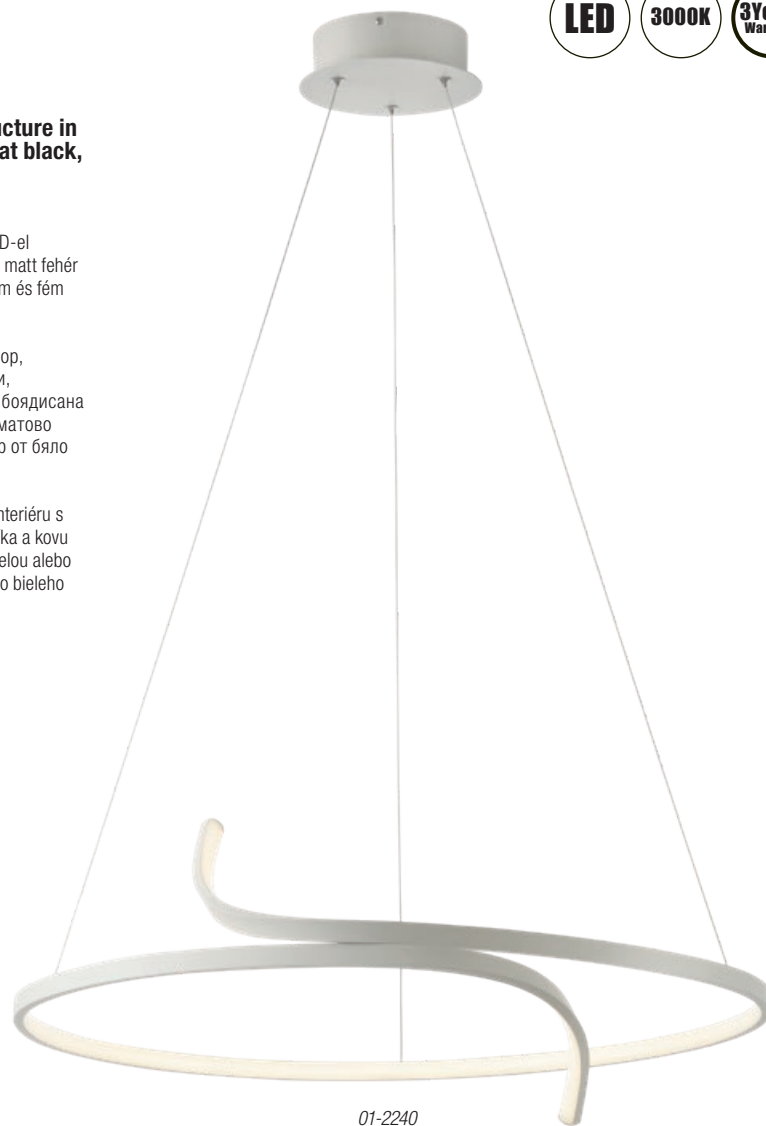

GIRO

Series of suspensions for interior equipped with SMD LEDs, structure in aluminum and metal electrostatically painted in mat white or mat black, diffuser of opal white silicone.

RO · Serie de suspensii pentru interior echipate cu LED-uri SMD, structură din aluminiu și metal vopsit în câmp electrostatic alb mat sau negru mat, dispersor din silicon alb opal.

IT · Serie di sospensioni per interni equipaggiate con SMD LED, struttura in alluminio e metallo verniciata a polveri bianco opaco o nero opaco, diffusore in silicone opalino bianco.

RU · Серия люстр для интерьера, оснащенных светодиодами SMD, структура из алюминия и металла, окрашенная в электростатическом поле в матовый белый или черный матовый цвет, рассеиватель из опалового силикона белого цвета.

HU · Beltéri függesztékek, SMD LED-el szerelve, elektrosztatikus mezőben matt fehér vagy matt feketére festett alumínium és fém szerkezet, opál szilikon diszperzór.

BG · Серия окачвания за интериор, разполагат със SMD светодиоди, структура от алуминий и метал боядисана в электростатично поле в цвят матово бяло или матово черно, дифузер от бяло опалов силикон.

SK · Sérija závesných svietidiel do interiéru s LED diódami SMD, štruktúra z hliníka a kovu elektrostaticky lakovaná matnou bielou alebo matnou čiernou, difúzor z opálového bieleho silikónu.

INFO/DIMENSIONS