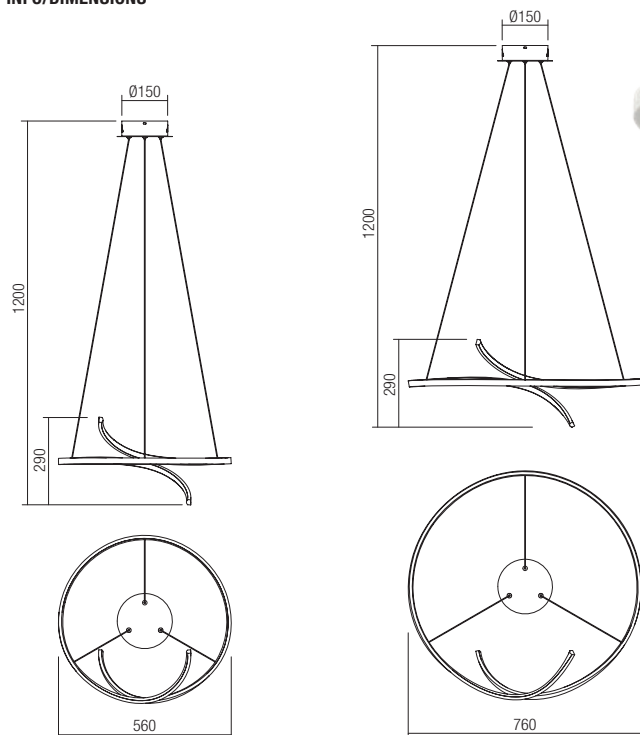

IT · Serie di sospensioni per interni equipaggiate con SMD LED, struttura in alluminio e metallo verniciata a polveri bianco opaco o nero opaco, diffusore in silicone opalino bianco.

RU · Серия люстр для интерьера, оснащенных светодиодами SMD, структура из алюминия и металла, окрашенная в электростатическом поле в матовый белый или черный матовый цвет, рассеиватель из опалового силикона белого цвета.

SK · Sérija závesných svietidiel do interiéru s LED diódami SMD, štruktúra z hliníka a kovu elektrostaticky lakovaná matnou bielou alebo matnou čiernou, difúzor z opálového bieleho silikónu.

INFO/DIMENSIONS