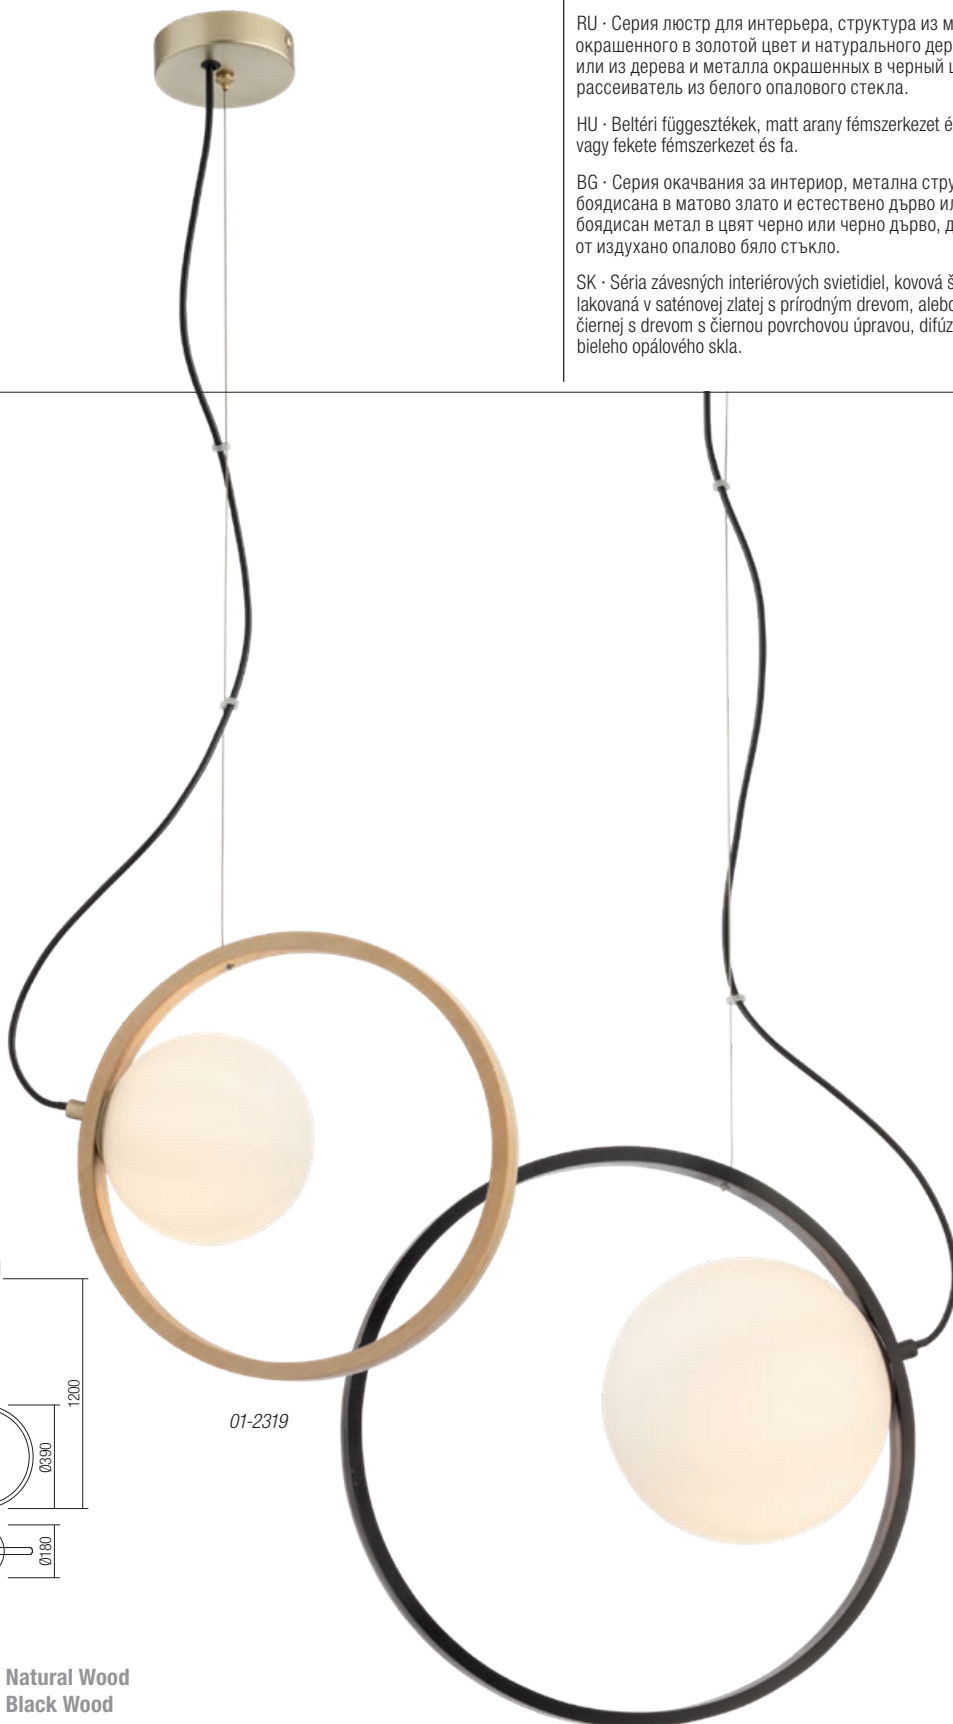

Kleidi

Series of suspensions for indoor, structure of metal painted in satin gold and natural wood or of metal painted in mat black and black finished wood, white opal blown glass diffuser.

RO · Serie de suspensii pentru interior, structură din metal vopsit aur mat și lemn natur sau din metal vopsit negru și lemn finisat negru, dispersor din sticlă suflată alb opal.

IT · Sospensioni per interni, struttura in metallo verniciato oro opaco e legno fibra naturale o in metallo verniciato nero opaco e legno finitura nero, diffusore in vetro soffiato bianco opale.

RU · Серия люстр для интерьера, структура из металла окрашенного в золотой цвет и натурального дерева или из дерева и металла окрашенных в черный цвет, рассеиватель из белого опалового стекла.

HU · Beltéri függesztékek, matt arany fémszerkezet és natúr fa, vagy fekete fémszerkezet és fa.

BG · Серия окачвания за интериор, метална структура боядисана в матово злато и естествено дърво или от боядисан метал в цвят черно или черно дърво, дифузер от издухано опалово бяло стъкло.

SK · Sériu závesných interiérových svietidiel, kovová štruktúra lakovaná v saténovej zlatej s prírodným drevom, alebo v matnej čiernej s drevom s čiernou povrchovou úpravou, difúzor z bieleho opalového skla.