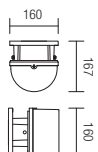

SK · Vonkajšie nástenné svetidlo, hliníkový odliatok, elektrosstatické farbenie - matná čierna, dymový polykarbonátový difúzor.

INFO/DIMENSIONS

9820

E27, 1 x max. 42W

9397

E27, 1 x max. 70W

9820