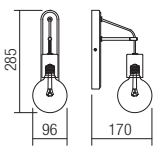

SK · Série interiérových svietidiel, kovová konštrukcia lakovaná v matnej bielej alebo matnej čiernej farbe.

01-1565

01-1562

01-1565

INFO/DIMENSIONS

01-1561

- 01-1560 Mat White
- 01-1561 Mat Black

E27, 1 x max. 42W