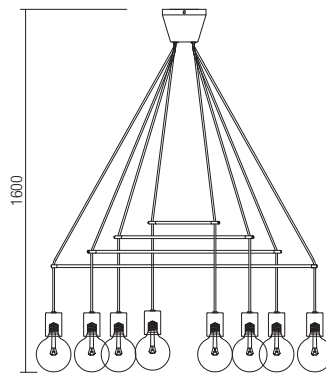

MIKADO

Series of lamps for interior, metal structure painted in mat white or mat black.

RO · Serie de corpuri de iluminat pentru interior, structură din metal vopsită alb mat sau negru mat.

IT · Serie di lampade per interni, struttura in metallo verniciato bianco opaco o nero opaco.

RU · Серия светильников для интерьера, структура из металла окрашенного в белый матовый или черный матовый цвет.

HU · Beltéri lámpatestek, matt fehér vagy matt fekete fémszerkezet.

BG · Серия от интериорни лампи, метална основа, боядисана в черен или бял мат.

SK · Série interiérových svietidiel, kovová konštrukcia lakovaná v matnej bielej alebo matnej čiernej farbe.

01-1565

01-1562

01-1565

INFO/DIMENSIONS

01-1561

- 01-1560 Mat White
- 01-1561 Mat Black

E27, 1 x max. 42W