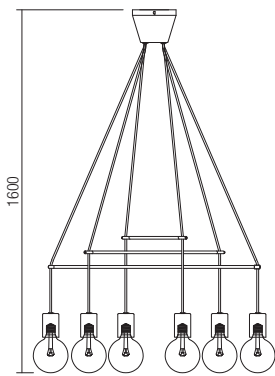

MIKADO

Series of lamps for interior, metal structure painted in mat white or mat black.

RO · Serie de corpuri de iluminat pentru interior, structură din metal vopsită alb mat sau negru mat.

IT · Serie di lampade per interni, struttura in metallo verniciato bianco opaco o nero opaco.

RU · Серия светильников для интерьера, структура из металла окрашенного в белый матовый или черный матовый цвет.

HU · Beltéri lámpatestek, matt fehér vagy matt fekete fémszerkezet.

BG · Серия от интериорни лампи, метална основа, боядисана в черен или бял мат.

SK · Série interiérových svietidiel, kovová konštrukcia lakovaná v matnej bielej alebo matnej čiernej farbe.

01-1565

01-1562

01-1565

INFO/DIMENSIONS

01-1561

- 01-1560 Mat White
- 01-1561 Mat Black

E27, 1 x max. 42W