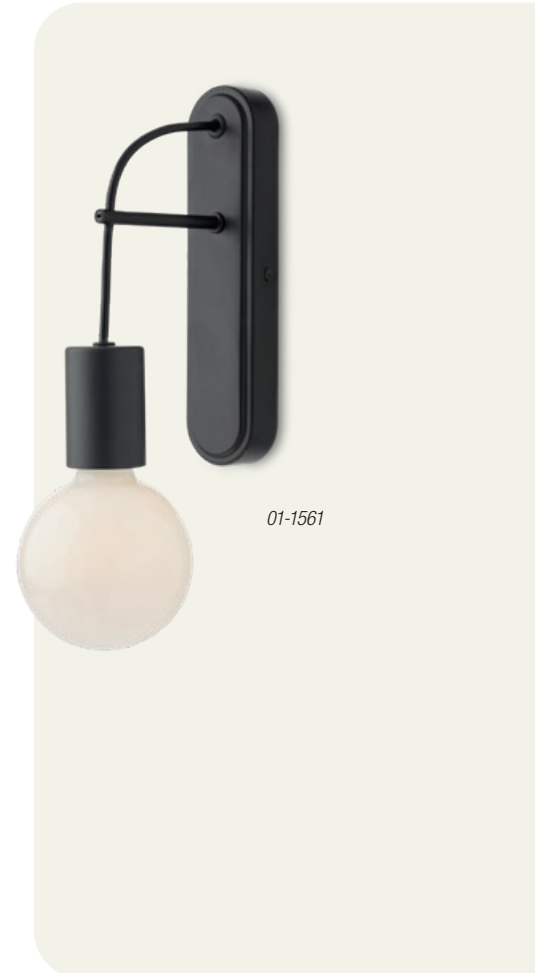

MIKADO

Series of lamps for interior, metal structure painted in mat white or mat black.

RO · Serie de corpuri de iluminat pentru interior, structură din metal vopsită alb mat sau negru mat.

IT · Serie di lampade per interni, struttura in metallo verniciato bianco opaco o nero opaco.

RU · Серия светильников для интерьера, структура из металла окрашенного в белый матовый или черный матовый цвет.

HU · Beltéri lámpatestek, matt fehér vagy matt fekete fémszerkezet.

BG · Серия от интериорни лампи, метална основа, боядисана в черен или бял мат.

SK · Série interiérových svietidiel, kovová konštrukcia lakovaná v matnej bielej alebo matnej čiernej farbe.

01-1565

01-1562

01-1565

INFO/DIMENSIONS

01-1561

- 01-1560 Mat White
- 01-1561 Mat Black

E27, 1 x max. 42W

- 01-1562 Mat White
- 01-1563 Mat Black

E27, 6 x max. 42W

- 01-1564 Mat White
- 01-1565 Mat Black

E27, 8 x max. 42W