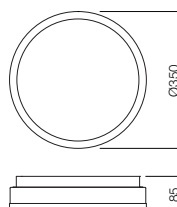

## INFO/DIMENSIONS

**01-544**

E27, 1 x max. 52W

**01-543**

E27, 2 x max. 52W

**01-542**

E27, 3 x max. 52W