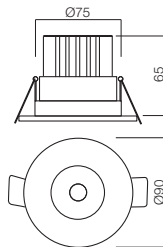

MT 143 LED

MWH Mat White

MBK Mat Black

- art. **70385** MWH Mat White 3000K
 art. **70378** MWH Mat White 4000K
 art. **70386** MBK Mat Black 3000K
 art. **70379** MBK Mat Black 4000K

COB LED · 10W · 3000K or 4000K · CRI 80
 LED flux 1126 lm or 1164 lm
 Luminaire flux 905 lm or 940 lm
 Optic 36°