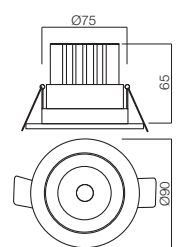

Recessed orientable downlights equipped with COB LED, aluminium structure electrostatically painted in sand white or sand black, aluminium reflector with mirror finish and polycarbonate diffuser. Equipped with driver.

RO · Spoturi de încastrat orientabile echipate cu LED COB, structură din aluminiu vopsită în câmp electrostatic alb mat sau negru mat, reflector din aluminiu oglindat și dispersor din policarbonat. Complet echipate cu alimentator.

IT · Incassi orientabili equipaggiati con LED COB, struttura in alluminio verniciato a polveri bianco opaco o nero opaco, riflettore in alluminio specchiato e diffusore in policarbonato. Dotati di driver.

RU · Встраиваемые ориентируемые потолочные светильники, оснащенные светодиодами COB, алюминиевый корпус окрашен в электростатическом поле в матовый белый или матовый черный цвет, алюминиевый отражатель с зеркальной отделкой и рассеиватель из поликарбоната. Оборудованы блоками питания.

HU · COB LED-ekkel felszerelt, irányítható, befogott beszerelésű hidegtűkrös lámpa, elektrosztatikus mezőben matt fehérre vagy matt feketére festett alumínium struktúra, tükröző alumínium fényvisszaverővel és polikarbonát fényszóróval. Teljesen felszerelve, tápegységgel.

BG · Регулируеми вградени точкови осветителни тела оборудвани със COB светодиод, алуминиева структура боядисана в электростатично поле в цвят матово бяло или матово черно, рефлектор от отражателен алуминий и поликарбонатен дифузьор. Напълно оборудвани с захранващо устройство.

SK · Nastavitelné zapustené svietidlá vybavené COB LED, hliniková štruktúra v matnej bielej, alebo matnej čiernej farbe, hlinikový reflektor so zrkadlom a polykarbonátový difúzor. Obsahuje driver.