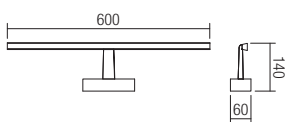

## INFO/DIMENSIONS

- 01-1671 White
- 01-1672 Chrome

SMD LED · 12W · 3000K · CRI 85  
LED flux 1320 lm  
Luminaire flux 798 lm

- 01-1673 White
- 01-1674 Chrome

SMD LED · 12W · 4000K · CRI 85  
LED flux 1399 lm  
Luminaire flux 846 lm