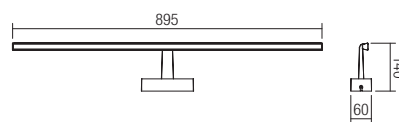

## INFO/DIMENSIONS

- 01-1671 White
- 01-1672 Chrome

SMD LED · 12W · 3000K · CRI 85  
LED flux 1320 lm  
Luminaire flux 798 lm

- 01-1673 White
- 01-1674 Chrome

SMD LED · 12W · 4000K · CRI 85  
LED flux 1399 lm  
Luminaire flux 846 lm