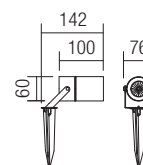

SK · Nastavitelný miniprojektör pre vonkajšie použitie, kryt z tlakovo liateho hliníka elektrostaticky lakovaný v tmavo šedej farbe, sklenený difúzor a plastové príslušenstvo pre inštaláciu na zem.

INFO/DIMENSIONS