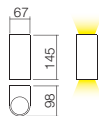

SK · Vonkajšie nástenné svietidlá, hliníkový odliatok, k dispozícii v rôznych farbách - tmavo šedá alebo hrzavá patina, sklenené difúzory so svetelným efektom.

9359

9330

9359

INFO/DIMENSIONS

● 9352 Dark Grey
● 9359 Rust