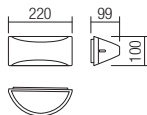

SK · Nástené exteriérové svietidlá vybavené LED diódami SMD, hliníková konštrukcia lakoavná v pieskovo-bielej, tmavošedej alebo tmavohnedej, opálový polykarbonátový difúzor.

90192

90191

90190

INFO/DIMENSIONS