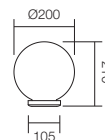

## Ø20cm INFO/DIMENSIONS

**D**  
 ● 9788 Smoky  
 ○ 9787 Opal  
 E27, 1 x max. 28W  
 IP44 230V 50Hz

**D**  
 ● 9868 Smoky  
 ○ 9869 Opal  
 E27, 1 x max. 28W  
 IP43 230V 50Hz

**D**  
 ● 9866 Smoky  
 ○ 9867 Opal  
 E27, 1 x max. 28W  
 IP44 230V 50Hz

## Ø25cm INFO/DIMENSIONS

**D**  
 ● 9872 Smoky  
 ○ 9873 Opal  
 E27, 1 x max. 42W  
 IP44 230V 50Hz

**D**  
 ● 9790 Smoky  
 ○ 9789 Opal  
 E27, 1 x max. 42W  
 IP44 230V 50Hz

**D**  
 ● 9770 Smoky  
 ○ 9771 Opal  
 E27, 1 x max. 42W  
 IP44 230V 50Hz

## Ø20cm INFO/DIMENSIONS

● 9764 Smoky  
○ 9765 Opal

E27, 1 x max. 28W

● 9768 Smoky  
○ 9769 Opal

E27, 1 x max. 28W

● 9766 Smoky  
○ 9767 Opal

E27, 1 x max. 28W