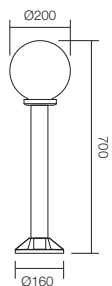

## Ø20cm INFO/DIMENSIONS

**D**  
 ● 9788 Smoky  
 ○ 9787 Opal  
 E27, 1 x max. 28W  
 IP44 230V 50Hz

**D**  
 ● 9868 Smoky  
 ○ 9869 Opal  
 E27, 1 x max. 28W  
 IP43 230V 50Hz

**D**  
 ● 9866 Smoky  
 ○ 9867 Opal  
 E27, 1 x max. 28W  
 IP44 230V 50Hz

## Ø25cm INFO/DIMENSIONS

**D**  
 ● 9872 Smoky  
 ○ 9873 Opal  
 E27, 1 x max. 42W  
 IP44 230V 50Hz

**D**  
 ● 9790 Smoky  
 ○ 9789 Opal  
 E27, 1 x max. 42W  
 IP44 230V 50Hz

**D**  
 ● 9770 Smoky  
 ○ 9771 Opal  
 E27, 1 x max. 42W  
 IP44 230V 50Hz

## Ø20cm INFO/DIMENSIONS

● 9764 Smoky  
○ 9765 Opal

E27, 1 x max. 28W

● 9768 Smoky  
○ 9769 Opal

E27, 1 x max. 28W

● 9766 Smoky  
○ 9767 Opal

E27, 1 x max. 28W

## Ø25cm INFO/DIMENSIONS

● 9774 Smoky  
○ 9775 Opal

E27, 1 x max. 42W

● 9779 Smoky  
○ 9780 Opal

E27, 1 x max. 42W

● 9776 Smoky  
○ 9777 Opal

E27, 1 x max. 42W