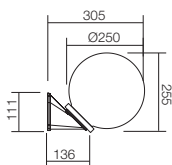

## Ø20cm INFO/DIMENSIONS

**D**  
 ● 9788 Smoky  
 ○ 9787 Opal  
 E27, 1 x max. 28W  
 IP44 230V 50Hz

**D**  
 ● 9868 Smoky  
 ○ 9869 Opal  
 E27, 1 x max. 28W  
 IP43 230V 50Hz

**D**  
 ● 9866 Smoky  
 ○ 9867 Opal  
 E27, 1 x max. 28W  
 IP44 230V 50Hz

## Ø25cm INFO/DIMENSIONS

**D**  
 ● 9872 Smoky  
 ○ 9873 Opal  
 E27, 1 x max. 42W  
 IP44 230V 50Hz

**D**  
 ● 9790 Smoky  
 ○ 9789 Opal  
 E27, 1 x max. 42W  
 IP44 230V 50Hz

**D**  
 ● 9770 Smoky  
 ○ 9771 Opal  
 E27, 1 x max. 42W  
 IP44 230V 50Hz

## Ø20cm INFO/DIMENSIONS

● 9764 Smoky  
○ 9765 Opal

E27, 1 x max. 28W

● 9768 Smoky  
○ 9769 Opal

E27, 1 x max. 28W

● 9766 Smoky  
○ 9767 Opal

E27, 1 x max. 28W

## Ø25cm INFO/DIMENSIONS

● 9774 Smoky  
○ 9775 Opal

E27, 1 x max. 42W

● 9779 Smoky  
○ 9780 Opal

E27, 1 x max. 42W

● 9776 Smoky  
○ 9777 Opal

E27, 1 x max. 42W