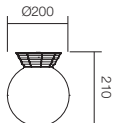

## Ø20cm INFO/DIMENSIONS

**D**  
 ● 9788 Smoky  
 ○ 9787 Opal  
 E27, 1 x max. 28W  
 IP44 230V 50Hz

**D**  
 ● 9868 Smoky  
 ○ 9869 Opal  
 E27, 1 x max. 28W  
 IP43 230V 50Hz

**D**  
 ● 9866 Smoky  
 ○ 9867 Opal  
 E27, 1 x max. 28W  
 IP44 230V 50Hz