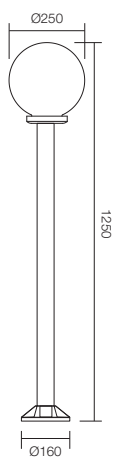

## Ø20cm INFO/DIMENSIONS

**D**  
 ● 9788 Smoky  
 ○ 9787 Opal  
 E27, 1 x max. 28W  
 IP44 230V 50Hz

**D**  
 ● 9868 Smoky  
 ○ 9869 Opal  
 E27, 1 x max. 28W  
 IP43 230V 50Hz

**D**  
 ● 9866 Smoky  
 ○ 9867 Opal  
 E27, 1 x max. 28W  
 IP44 230V 50Hz

## Ø25cm INFO/DIMENSIONS

**D**  
 ● 9872 Smoky  
 ○ 9873 Opal  
 E27, 1 x max. 42W  
 IP44 230V 50Hz

**D**  
 ● 9790 Smoky  
 ○ 9789 Opal  
 E27, 1 x max. 42W  
 IP44 230V 50Hz

**D**  
 ● 9770 Smoky  
 ○ 9771 Opal  
 E27, 1 x max. 42W  
 IP44 230V 50Hz

## Ø20cm INFO/DIMENSIONS

● 9764 Smoky  
○ 9765 Opal

E27, 1 x max. 28W

● 9768 Smoky  
○ 9769 Opal

E27, 1 x max. 28W

● 9766 Smoky  
○ 9767 Opal

E27, 1 x max. 28W

## Ø25cm INFO/DIMENSIONS

● 9774 Smoky  
○ 9775 Opal

E27, 1 x max. 42W

● 9779 Smoky  
○ 9780 Opal

E27, 1 x max. 42W

● 9776 Smoky  
○ 9777 Opal

E27, 1 x max. 42W