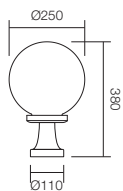

## Ø20cm INFO/DIMENSIONS

**D**  
 ● 9788 Smoky  
 ○ 9787 Opal  
 E27, 1 x max. 28W  
 IP44 230V 50Hz

**D**  
 ● 9868 Smoky  
 ○ 9869 Opal  
 E27, 1 x max. 28W  
 IP43 230V 50Hz

**D**  
 ● 9866 Smoky  
 ○ 9867 Opal  
 E27, 1 x max. 28W  
 IP44 230V 50Hz

## Ø25cm INFO/DIMENSIONS

**D**  
 ● 9872 Smoky  
 ○ 9873 Opal  
 E27, 1 x max. 42W  
 IP44 230V 50Hz

**D**  
 ● 9790 Smoky  
 ○ 9789 Opal  
 E27, 1 x max. 42W  
 IP44 230V 50Hz

**D**  
 ● 9770 Smoky  
 ○ 9771 Opal  
 E27, 1 x max. 42W  
 IP44 230V 50Hz

## Ø20cm INFO/DIMENSIONS

● 9764 Smoky  
○ 9765 Opal

E27, 1 x max. 28W

● 9768 Smoky  
○ 9769 Opal

E27, 1 x max. 28W

● 9766 Smoky  
○ 9767 Opal

E27, 1 x max. 28W

## Ø25cm INFO/DIMENSIONS

● 9774 Smoky  
○ 9775 Opal

E27, 1 x max. 42W

● 9779 Smoky  
○ 9780 Opal

E27, 1 x max. 42W

● 9776 Smoky  
○ 9777 Opal

E27, 1 x max. 42W