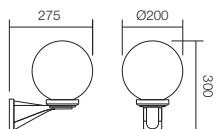

## Ø20cm INFO/DIMENSIONS

**D**  
 ● 9788 Smoky  
 ○ 9787 Opal  
 E27, 1 x max. 28W  
 IP44 230V 50Hz

**D**  
 ● 9868 Smoky  
 ○ 9869 Opal  
 E27, 1 x max. 28W  
 IP43 230V 50Hz

**D**  
 ● 9866 Smoky  
 ○ 9867 Opal  
 E27, 1 x max. 28W  
 IP44 230V 50Hz