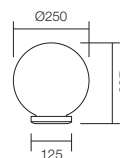

## Ø20cm INFO/DIMENSIONS

**D**  
 ● 9788 Smoky  
 ○ 9787 Opal  
 E27, 1 x max. 28W  
 IP44 230V 50Hz

**D**  
 ● 9868 Smoky  
 ○ 9869 Opal  
 E27, 1 x max. 28W  
 IP43 230V 50Hz

**D**  
 ● 9866 Smoky  
 ○ 9867 Opal  
 E27, 1 x max. 28W  
 IP44 230V 50Hz

## Ø25cm INFO/DIMENSIONS

**D**  
 ● 9872 Smoky  
 ○ 9873 Opal  
 E27, 1 x max. 42W  
 IP44 230V 50Hz

**D**  
 ● 9790 Smoky  
 ○ 9789 Opal  
 E27, 1 x max. 42W  
 IP44 230V 50Hz

**D**  
 ● 9770 Smoky  
 ○ 9771 Opal  
 E27, 1 x max. 42W  
 IP44 230V 50Hz

## Ø20cm INFO/DIMENSIONS

● 9764 Smoky  
○ 9765 Opal

E27, 1 x max. 28W

● 9768 Smoky  
○ 9769 Opal

E27, 1 x max. 28W

● 9766 Smoky  
○ 9767 Opal

E27, 1 x max. 28W

## Ø25cm INFO/DIMENSIONS

● 9774 Smoky  
○ 9775 Opal

E27, 1 x max. 42W

● 9779 Smoky  
○ 9780 Opal

E27, 1 x max. 42W

● 9776 Smoky  
○ 9777 Opal

E27, 1 x max. 42W