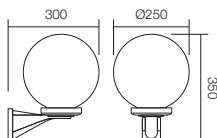

## Ø20cm INFO/DIMENSIONS

**D**  
 ● 9788 Smoky  
 ○ 9787 Opal  
 E27, 1 x max. 28W  
 IP44 230V 50Hz

**D**  
 ● 9868 Smoky  
 ○ 9869 Opal  
 E27, 1 x max. 28W  
 IP43 230V 50Hz

**D**  
 ● 9866 Smoky  
 ○ 9867 Opal  
 E27, 1 x max. 28W  
 IP44 230V 50Hz

## Ø25cm INFO/DIMENSIONS

**D**  
 ● 9872 Smoky  
 ○ 9873 Opal  
 E27, 1 x max. 42W  
 IP44 230V 50Hz

**D**  
 ● 9790 Smoky  
 ○ 9789 Opal  
 E27, 1 x max. 42W  
 IP44 230V 50Hz

**D**  
 ● 9770 Smoky  
 ○ 9771 Opal  
 E27, 1 x max. 42W  
 IP44 230V 50Hz