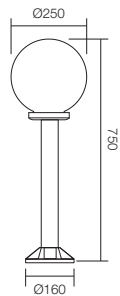

## Ø20cm INFO/DIMENSIONS

**D**  
 ● 9788 Smoky  
 ○ 9787 Opal  
 E27, 1 x max. 28W  
 IP44 230V 50Hz

**D**  
 ● 9868 Smoky  
 ○ 9869 Opal  
 E27, 1 x max. 28W  
 IP43 230V 50Hz

**D**  
 ● 9866 Smoky  
 ○ 9867 Opal  
 E27, 1 x max. 28W  
 IP44 230V 50Hz

## Ø25cm INFO/DIMENSIONS

**D**  
 ● 9872 Smoky  
 ○ 9873 Opal  
 E27, 1 x max. 42W  
 IP44 230V 50Hz

**D**  
 ● 9790 Smoky  
 ○ 9789 Opal  
 E27, 1 x max. 42W  
 IP44 230V 50Hz

**D**  
 ● 9770 Smoky  
 ○ 9771 Opal  
 E27, 1 x max. 42W  
 IP44 230V 50Hz

## Ø20cm INFO/DIMENSIONS

● 9764 Smoky  
○ 9765 Opal

E27, 1 x max. 28W

● 9768 Smoky  
○ 9769 Opal

E27, 1 x max. 28W

● 9766 Smoky  
○ 9767 Opal

E27, 1 x max. 28W

## Ø25cm INFO/DIMENSIONS

● 9774 Smoky  
○ 9775 Opal

E27, 1 x max. 42W

● 9779 Smoky  
○ 9780 Opal

E27, 1 x max. 42W

● 9776 Smoky  
○ 9777 Opal

E27, 1 x max. 42W