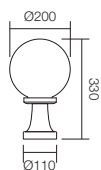

## Ø20cm INFO/DIMENSIONS

**D**  
 ● 9788 Smoky  
 ○ 9787 Opal  
 E27, 1 x max. 28W  
 IP44 230V 50Hz

**D**  
 ● 9868 Smoky  
 ○ 9869 Opal  
 E27, 1 x max. 28W  
 IP43 230V 50Hz

**D**  
 ● 9866 Smoky  
 ○ 9867 Opal  
 E27, 1 x max. 28W  
 IP44 230V 50Hz

## Ø25cm INFO/DIMENSIONS

**D**  
 ● 9872 Smoky  
 ○ 9873 Opal  
 E27, 1 x max. 42W  
 IP44 230V 50Hz

**D**  
 ● 9790 Smoky  
 ○ 9789 Opal  
 E27, 1 x max. 42W  
 IP44 230V 50Hz

**D**  
 ● 9770 Smoky  
 ○ 9771 Opal  
 E27, 1 x max. 42W  
 IP44 230V 50Hz

## Ø20cm INFO/DIMENSIONS

● 9764 Smoky  
○ 9765 Opal

E27, 1 x max. 28W

● 9768 Smoky  
○ 9769 Opal

E27, 1 x max. 28W

● 9766 Smoky  
○ 9767 Opal

E27, 1 x max. 28W

## Ø25cm INFO/DIMENSIONS

● 9774 Smoky  
○ 9775 Opal

E27, 1 x max. 42W

● 9779 Smoky  
○ 9780 Opal

E27, 1 x max. 42W

● 9776 Smoky  
○ 9777 Opal

E27, 1 x max. 42W