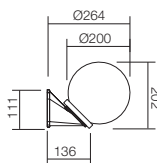

## Ø20cm INFO/DIMENSIONS

**D**  
 ● 9788 Smoky  
 ○ 9787 Opal  
 E27, 1 x max. 28W  
 IP44 230V 50Hz

**D**  
 ● 9868 Smoky  
 ○ 9869 Opal  
 E27, 1 x max. 28W  
 IP43 230V 50Hz

**D**  
 ● 9866 Smoky  
 ○ 9867 Opal  
 E27, 1 x max. 28W  
 IP44 230V 50Hz

## Ø25cm INFO/DIMENSIONS

**D**  
 ● 9872 Smoky  
 ○ 9873 Opal  
 E27, 1 x max. 42W  
 IP44 230V 50Hz

**D**  
 ● 9790 Smoky  
 ○ 9789 Opal  
 E27, 1 x max. 42W  
 IP44 230V 50Hz

**D**  
 ● 9770 Smoky  
 ○ 9771 Opal  
 E27, 1 x max. 42W  
 IP44 230V 50Hz

## Ø20cm INFO/DIMENSIONS

● 9764 Smoky  
○ 9765 Opal

E27, 1 x max. 28W

● 9768 Smoky  
○ 9769 Opal

E27, 1 x max. 28W

● 9766 Smoky  
○ 9767 Opal

E27, 1 x max. 28W