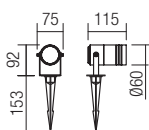

HU · Kültéri, állítható mini fényvető, sötétszürkére festett, nyomás alatt öntött alumínium lámpatest, üveg diffúzorral és alumínium kiegészítővel a földbe történő beépítéshez.

BG · Екстериорни направляеми минипрожектори, тяло от алуминий лят под налягане, боядисан тъмно сиво, стъклен разсейвател и алуминиев аксесоар за монтаж на земята.

SK · Nastaviteľný exteriérový miniprojektor, liate hliníkové telo s elektrostaticky nanesenou tmavošedou farbou, sklenený difúzor a hliníkové príslušenstvo na inštaláciu do zeme.

90178

INFO/DIMENSIONS

90178