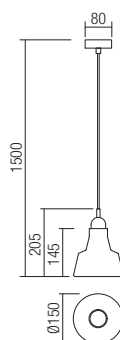

INFO/DIMENSIONS

● 01-1518 Cognac
● 01-1519 Smoky

GU10, 1 x max. 28W

● 01-1520 Cognac
● 01-1521 Smoky

GU10, 1 x max. 28W

01-1520

01-1519