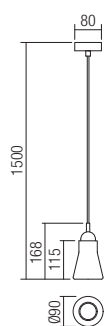

HU · Beltéri függesztékek, antik réz fémszerkezet natúr fa vagy fekete fémszerkezet és fekete fa kivitelben, fújtt konyak vagy füst színű üveggel.

BG · Висящи интериорни осветителни тяла, метална структура в състарен месинг и натурално дърво или в метал и дърво с черен завършек. Абажур от боядисано или сиво опушено духано стъкло.

INFO/DIMENSIONS

● 01-1518 Cognac
● 01-1519 Smoky

GU10, 1 x max. 28W

● 01-1520 Cognac
● 01-1521 Smoky

GU10, 1 x max. 28W

01-1520

01-1519