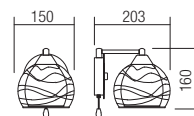

SK · Sériá interiérových svietidiel v bielej farbe s chrómovými detailami, dvojité difúzory z priehľadného skla, dekorované z vonkajšej strany.

01-1052

INFO/DIMENSIONS

01-1052

E27, 1 x max. 42W

01-1053

E27, 4 x max. 42W