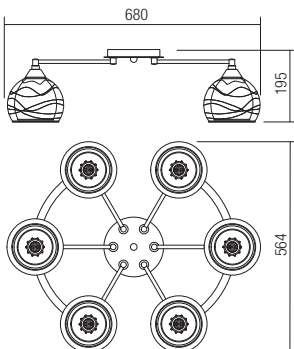

01-1054

E27, 6 x max. 42W