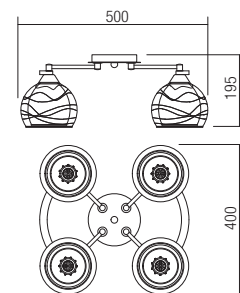

HU · Beltéri világítótestek, elektrosztatikus mezőben fehérre festett fémszerkezet, króm díszítéssel, dupla üveg diszperzozóval, és pedig fújtt áttetsző üveg kívülről mintázott és belül mat.

BG · Серия интериорни осветителни тела, структура от метал, электростатично боядисан в бяло с хромирани детайли, двойни разсейватели от духано стъкло, прозрачни, с украса отвън и сатенирани отвътре.

SK · Sériá interiérových svietidiel v bielej farbe s chrómovými detailami, dvojité difúzory z priehľadného skla, dekorované z vonkajšej strany.

01-1052

INFO/DIMENSIONS

01-1052

E27, 1 x max. 42W

01-1053

E27, 4 x max. 42W