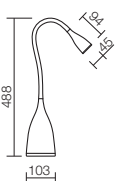

INFO/DIMENSIONS