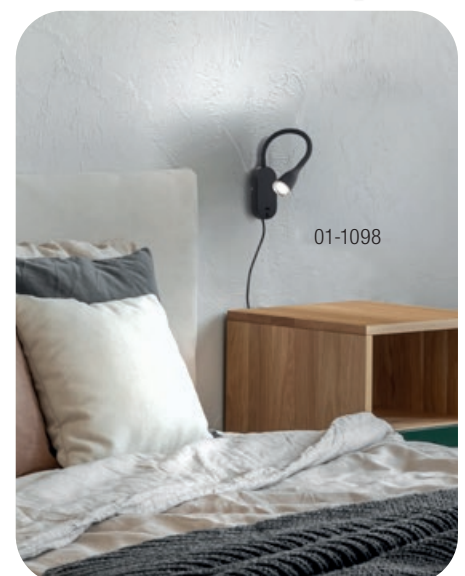

WIGGLE

Series of interior light fittings, equipped with SMD LEDs, available in different colors: white, blue or black. Housing of polycarbonate, ABS and silicone, diffuser of satin polycarbonate.

RO · Serie de corpuri de iluminat, echipate cu LED-uri SMD, disponibile în mai multe variante de culori: alb, albastru sau negru. Structură din policarbonat, ABS și silicon, dispersor din policarbonat satinat.

IT · Serie di apparecchi per interni, equipaggiate con LED SMD, disponibili nelle varianti colore: bianco, blu oppure nero. Struttura in policarbonato, ABS e silicone, diffusore in policarbonato satinato.

RU · Серия светильников для внутреннего освещения, оснащенный светодиодами SMD, в некоторых вариантах цветового исполнения: белого, синего или чёрного цвета. Конструкция из поликарбоната, АБС и силикона, диффузор из сатинового поликарбоната.

HU · Beltéri világítótest sor, SMD LED-ekkel ellátva, többféle színváltozatban (fehér, kék, fekete) kapható polikarbonát, ABS és szilikon szerkezettel, szatínált polikarbonát diszperzórral.

BG · Серия интериорни осветителни тела, оборудвана с LED-ове SMD, налична в няколко цветови варианта: бял, син или черен. Структура от поликарбонат, ABS и силикон, разсейвател от сатириран поликарбонат.

SK · Rad interiérových svietidiel vybavená SMD LED diódami, k dispozícii v rôznych farbách: biela, modrá alebo čierna. Puzdro z polykarbonátu, ABS a silikónu, difúzer zo saténového polykarbonátu.

INFO/DIMENSIONS

- 01-1049 White
- 01-1050 Blue
- 01-1051 Black

SMD LED · 5,5W · 3000K · CRI 82
LED flux 632 lm
Luminaire flux 430 lm

- 01-1097 White
- 01-1098 Black

SMD LED · 5W · 3000K · CRI 82
LED flux 580 lm
Luminaire flux 410 lm

01-1098