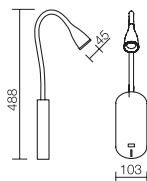

- 01-1049 White
- 01-1050 Blue
- 01-1051 Black

SMD LED · 5,5W · 3000K · CRI 82
LED flux 632 lm
Luminaire flux 430 lm