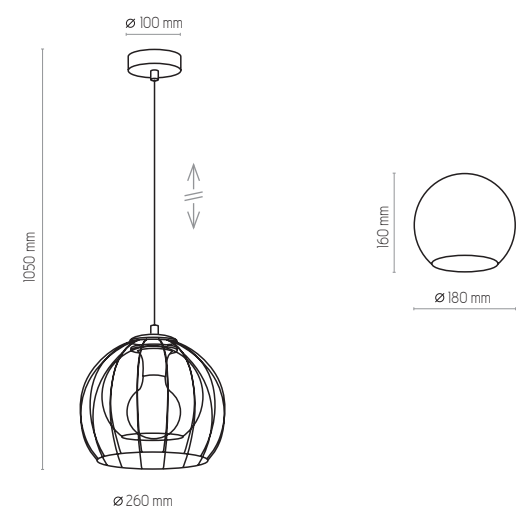

# UNIVERSO

3154

4483

5057

2552

3154 | UNIVERSO | 1 x E27, max 60W | KL 7381

4483 | UNIVERSO | 3 x E27, max 60W | KL 7381

5057 | UNIVERSO | 1 x E27, max 60W | KL 7429

2552 | UNIVERSO | 1 x E27, max 60W | KL 7429