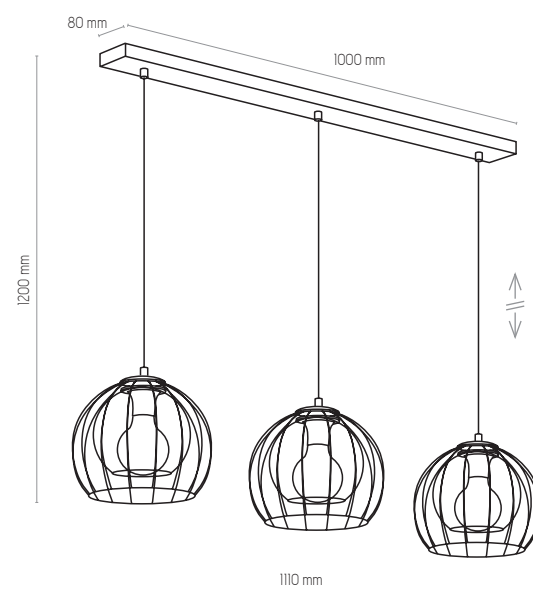

# UNIVERSO

3154

4483

5057

2552

3154 | UNIVERSO | 1 x E27, max 60W | KL 7381

4483 | UNIVERSO | 3 x E27, max 60W | KL 7381

5057 | UNIVERSO | 1 x E27, max 60W | KL 7429

2552 | UNIVERSO | 1 x E27, max 60W | KL 7429