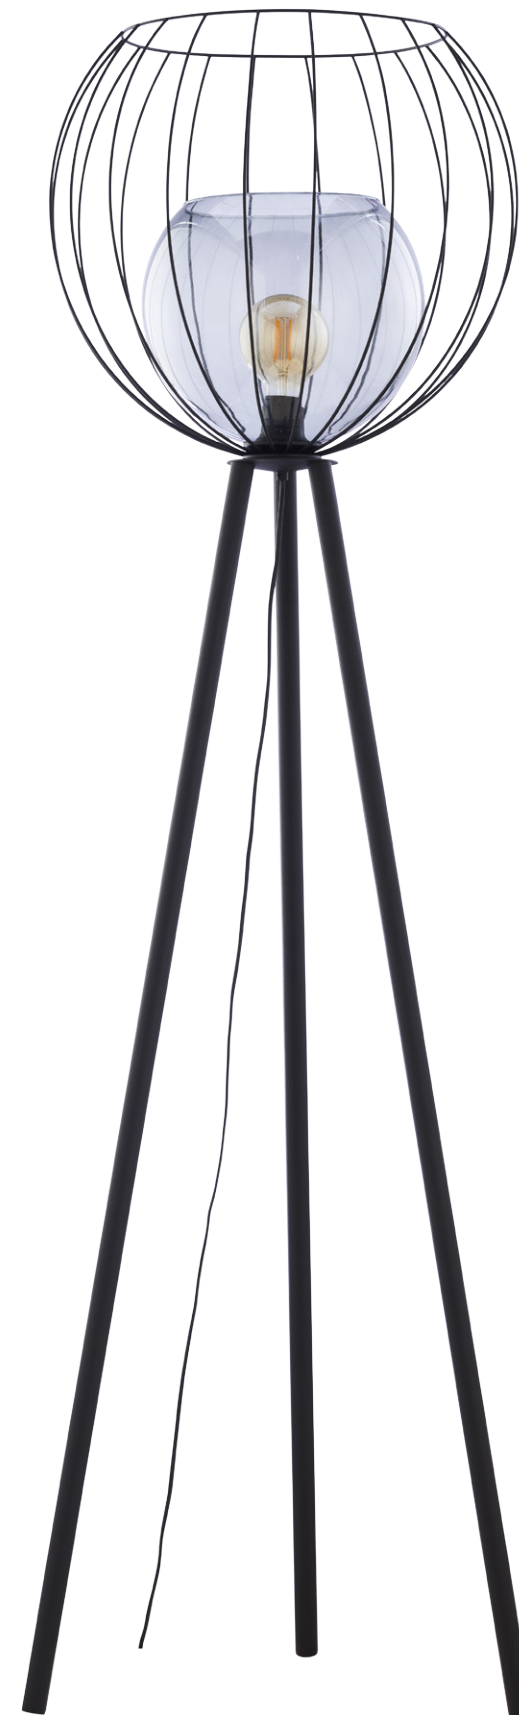

# UNIVERSO

3154

4483

5057

2552

3154 | UNIVERSO | 1 x E27, max 60W | KL 7381

4483 | UNIVERSO | 3 x E27, max 60W | KL 7381

5057 | UNIVERSO | 1 x E27, max 60W | KL 7429

2552 | UNIVERSO | 1 x E27, max 60W | KL 7429