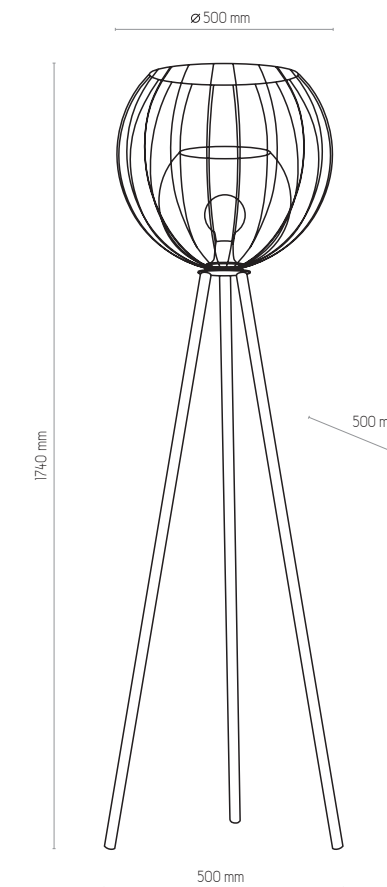

# UNIVERSO

3154

4483

5057

2552

3154 | UNIVERSO | 1 x E27, max 60W | KL 7381

4483 | UNIVERSO | 3 x E27, max 60W | KL 7381

5057 | UNIVERSO | 1 x E27, max 60W | KL 7429

2552 | UNIVERSO | 1 x E27, max 60W | KL 7429