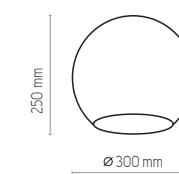

# UNIVERSO

3154

4483

5057

2552

3154 | UNIVERSO | 1 x E27, max 60W | KL 7381

4483 | UNIVERSO | 3 x E27, max 60W | KL 7381

5057 | UNIVERSO | 1 x E27, max 60W | KL 7429