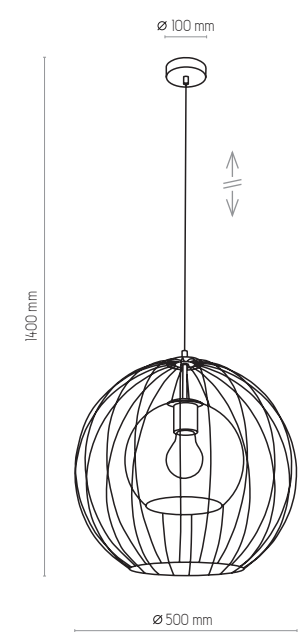

# UNIVERSO

3154

4483

5057

2552

3154 | UNIVERSO | 1 x E27, max 60W | KL 7381

4483 | UNIVERSO | 3 x E27, max 60W | KL 7381

5057 | UNIVERSO | 1 x E27, max 60W | KL 7429

2552 | UNIVERSO | 1 x E27, max 60W | KL 7429