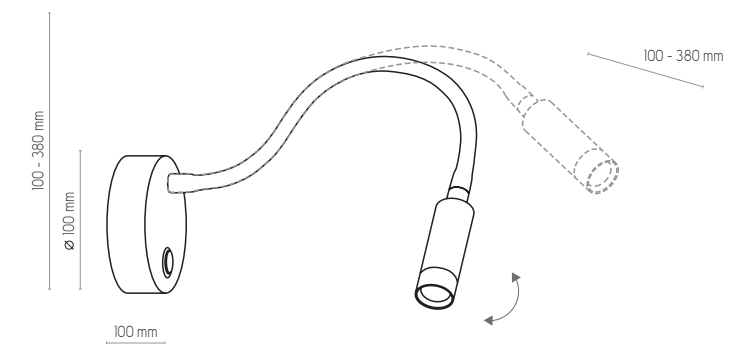

2449

2450

2449, 2450 | LAGOS | LED 230V, 3W, 4000K, 270lm