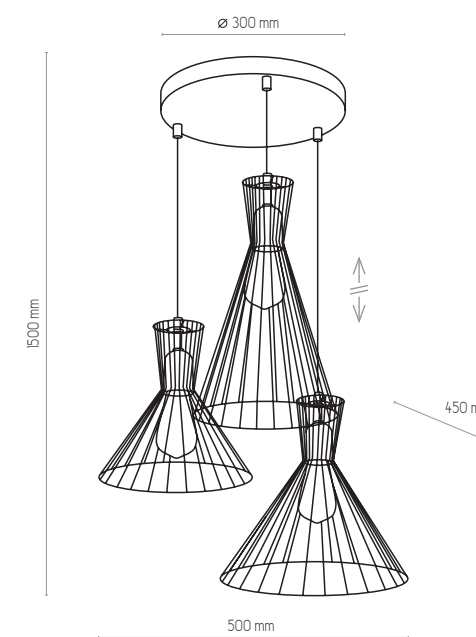

# SAHARA

3352

3351

3350

3352 | SAHARA | 3 x E27, max 60W

3351 | SAHARA | 3 x E27, max 60W

3350 | SAHARA | 1 x E27, max 60W