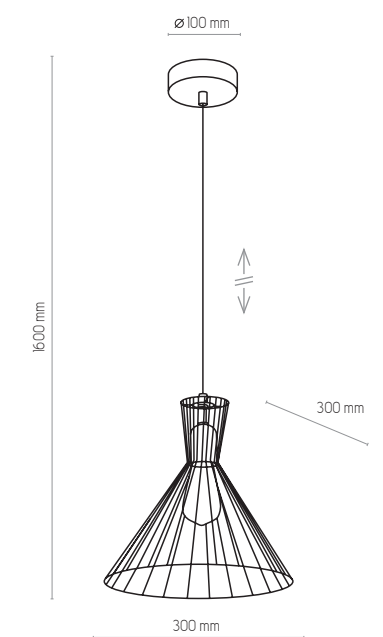

# SAHARA

3352

3351

3350

3352 | SAHARA | 3 x E27, max 60W

3351 | SAHARA | 3 x E27, max 60W

3350 | SAHARA | 1 x E27, max 60W