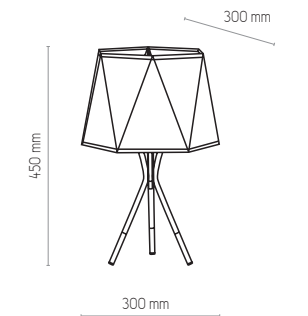

IVO

3110

3110 | IVO | 1x E27, 25W LED | AB 9952

3129

3129 | IVO | 1x E27, 25W LED | AB 9953

5157

5157 | IVO | 1x E27, 25W LED | AB 9087