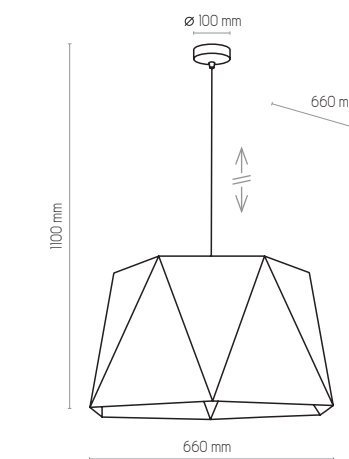

IVO

3110

3110 | IVO | 1x E27, 25W LED | AB 9952

3129

3129 | IVO | 1x E27, 25W LED | AB 9953

5157

5157 | IVO | 1x E27, 25W LED | AB 9087