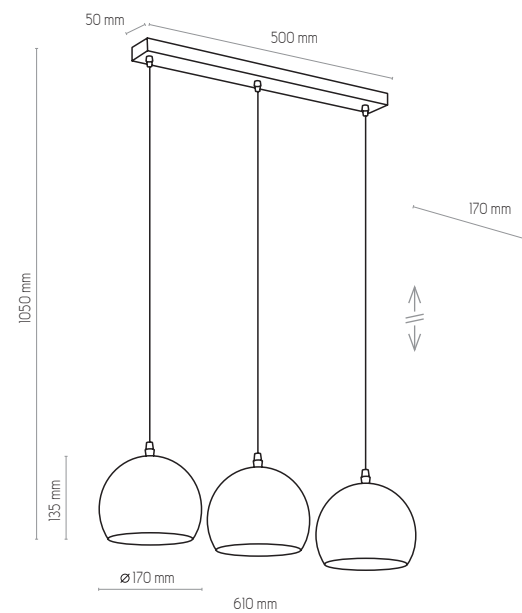

YODA BLACK ORBIT

2081

2081 | YODA BLACK ORBIT | 3 x E27, max 60W

2082

2082 | YODA BLACK ORBIT | 3 x E27, max 60W

2085

2085 | YODA BLACK ORBIT | 1 x E27, max 60W

2080

2080 | YODA BLACK ORBIT | 1 x E27, max 60W