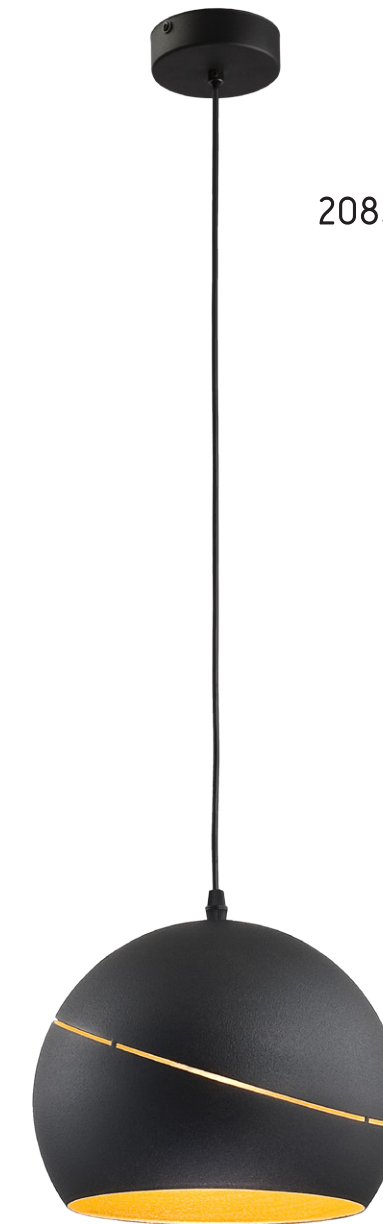

YODA BLACK ORBIT

2081

2081 | YODA BLACK ORBIT | 3 x E27, max 60W

2082

2082 | YODA BLACK ORBIT | 3 x E27, max 60W

2085

2085 | YODA BLACK ORBIT | 1 x E27, max 60W

2080

2080 | YODA BLACK ORBIT | 1 x E27, max 60W