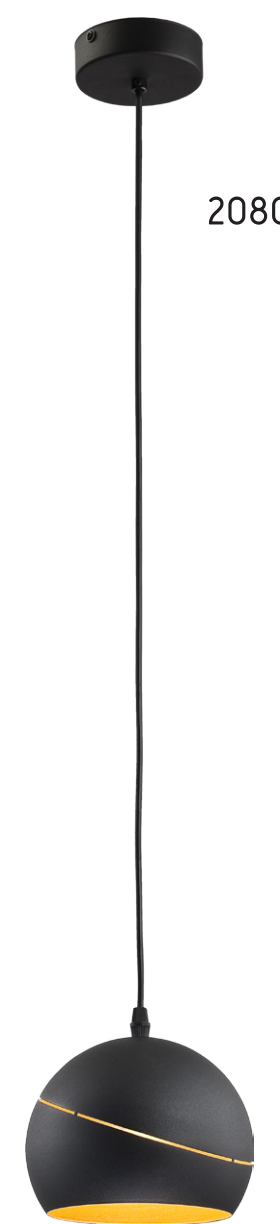

YODA BLACK ORBIT

2081

2081 | YODA BLACK ORBIT | 3 x E27, max 60W

2082

2082 | YODA BLACK ORBIT | 3 x E27, max 60W

2085

2085 | YODA BLACK ORBIT | 1 x E27, max 60W

2080

2080 | YODA BLACK ORBIT | 1 x E27, max 60W