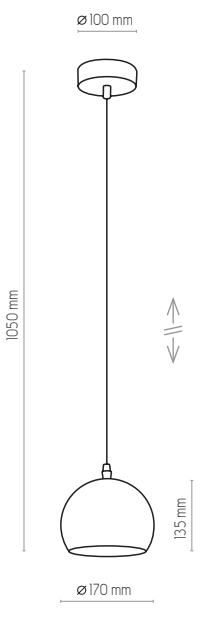

YODA BLACK ORBIT

2081

2081 | YODA BLACK ORBIT | 3 x E27, max 60W

2082

2082 | YODA BLACK ORBIT | 3 x E27, max 60W

2085

2085 | YODA BLACK ORBIT | 1 x E27, max 60W

2080

2080 | YODA BLACK ORBIT | 1 x E27, max 60W