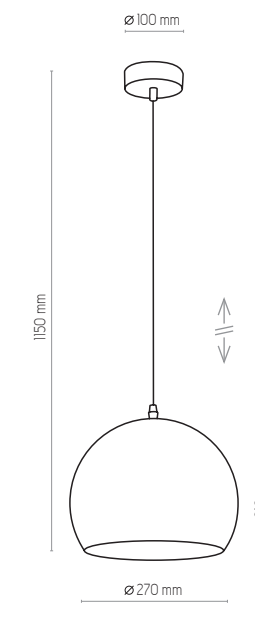

YODA BLACK ORBIT

2081

2081 | YODA BLACK ORBIT | 3 x E27, max 60W

2082

2082 | YODA BLACK ORBIT | 3 x E27, max 60W

2085

2085 | YODA BLACK ORBIT | 1 x E27, max 60W

2080

2080 | YODA BLACK ORBIT | 1 x E27, max 60W