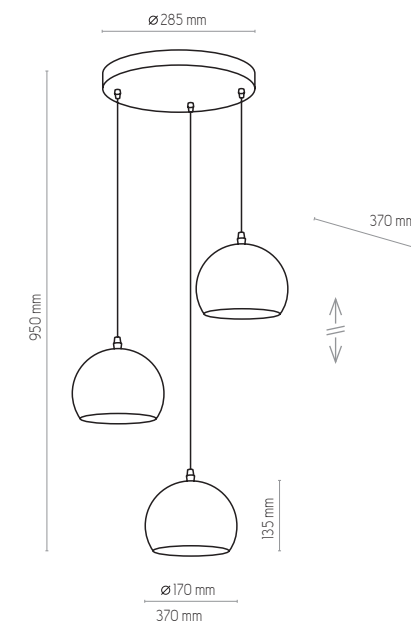

YODA BLACK ORBIT

2081

2081 | YODA BLACK ORBIT | 3 x E27, max 60W

2082

2082 | YODA BLACK ORBIT | 3 x E27, max 60W

2085

2085 | YODA BLACK ORBIT | 1 x E27, max 60W

2080

2080 | YODA BLACK ORBIT | 1 x E27, max 60W