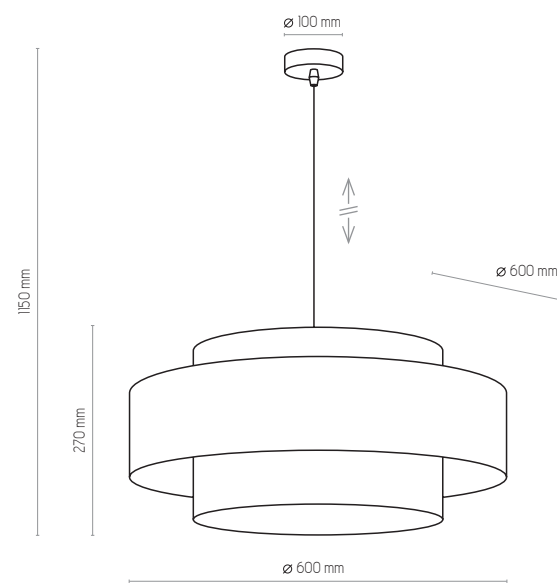

CALISTO

4376

4376 | CALISTO | 1x E27, 25W LED | AB 9082

4378

4378 | CALISTO | 3x E27, 15W LED | AB 9083

4377

4377 | CALISTO | 1x E27, 15W LED | AB 9083