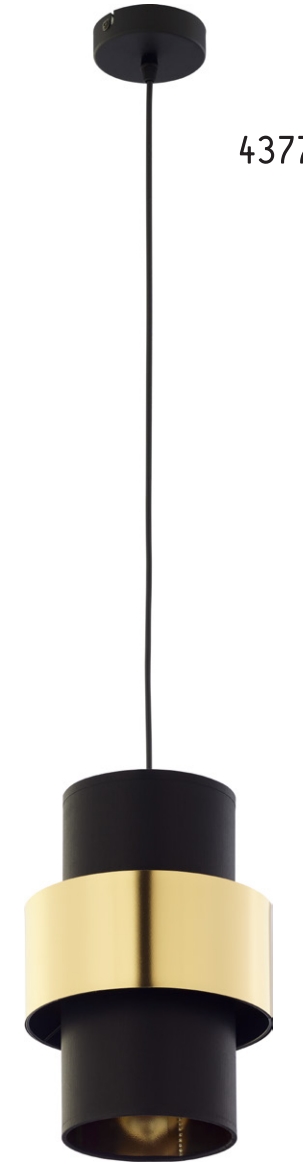

CALISTO

4376

4376 | CALISTO | 1x E27, 25W LED | AB 9082

4378

4378 | CALISTO | 3x E27, 15W LED | AB 9083

4377

4377 | CALISTO | 1x E27, 15W LED | AB 9083