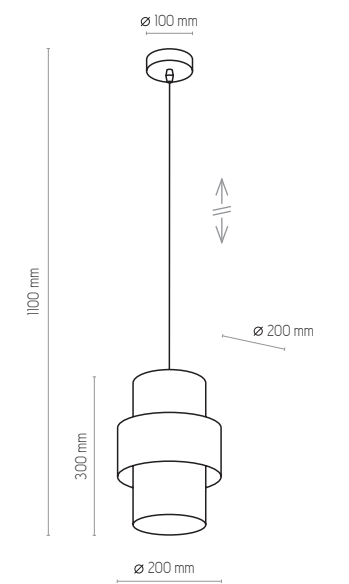

CALISTO

4376

4376 | CALISTO | 1x E27, 25W LED | AB 9082

4378

4378 | CALISTO | 3x E27, 15W LED | AB 9083

4377

4377 | CALISTO | 1x E27, 15W LED | AB 9083