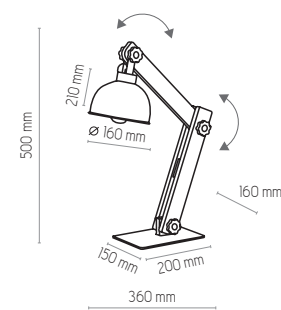

OSLO

5021

5021 | OSLO | 1 x E27, max 60W | KL 7342

5023

5023 | OSLO | 1 x E27, max 60W | KL 7361

1759

NATURAL WOOD - DETAL

1759 | OSLO | 3 x E27, max 60W | KL 7361