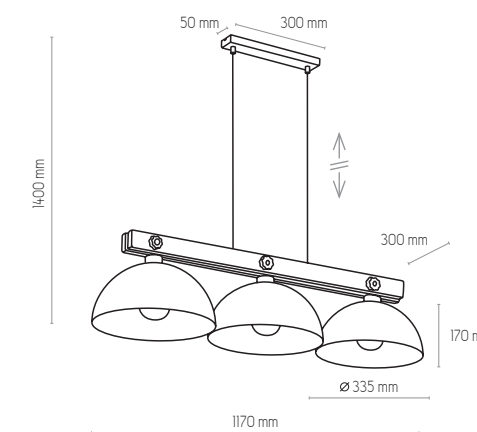

OSLO

5021

5021 | OSLO | 1 x E27, max 60W | KL 7342

5023

5023 | OSLO | 1 x E27, max 60W | KL 7361

1759

NATURAL WOOD - DETAL

1759 | OSLO | 3 x E27, max 60W | KL 7361