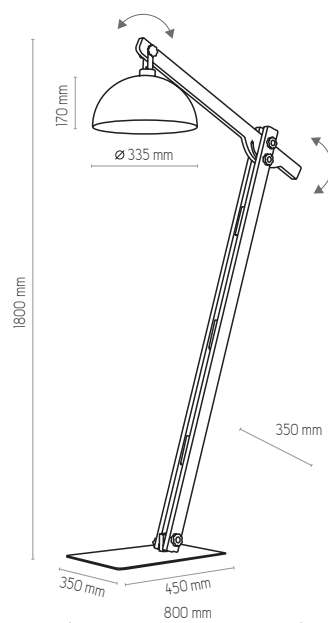

OSLO

5021

5021 | OSLO | 1 x E27, max 60W | KL 7342

5023

5023 | OSLO | 1 x E27, max 60W | KL 7361

1759

NATURAL WOOD - DETAL

1759 | OSLO | 3 x E27, max 60W | KL 7361