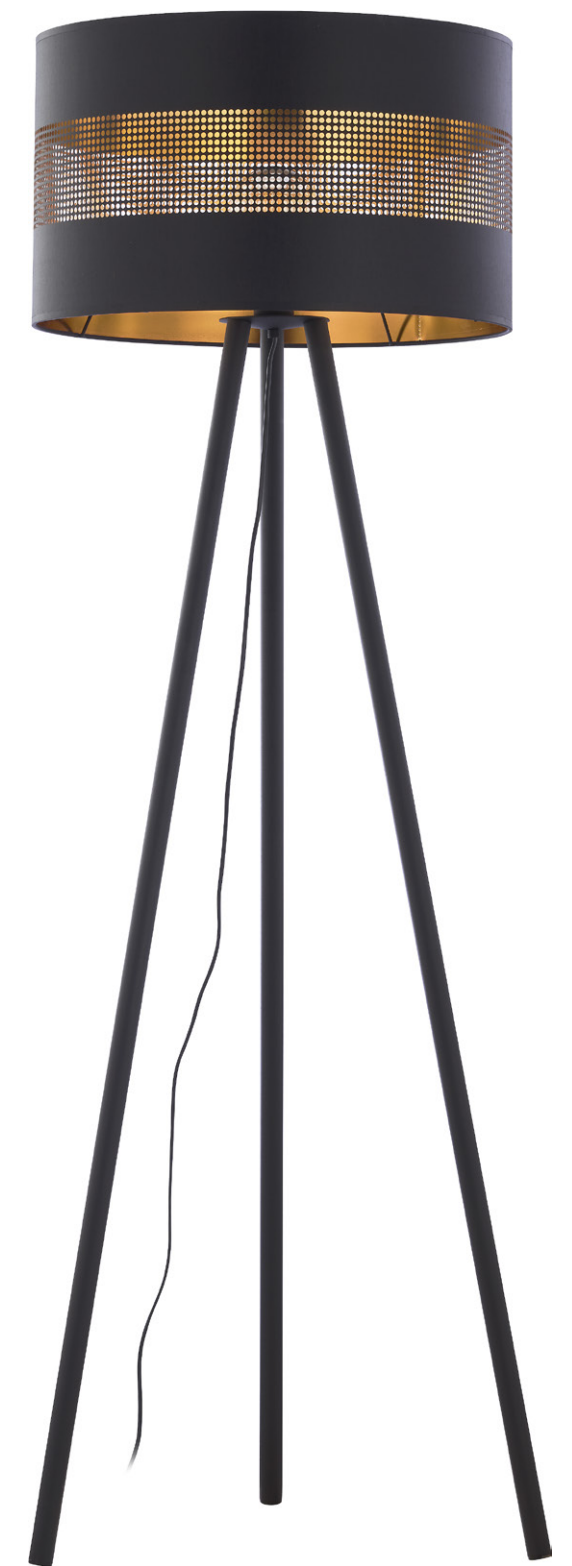

TAGO BLACK

3211 | TAGO BLACK | 1x E27, 25W LED | AB 9036

5053 | TAGO BLACK | 1x E27, 25W LED | AB 9036

abazur, metal / shade, metal / абажур, металл / Lampenschirm, Metall / abat-jour, metal