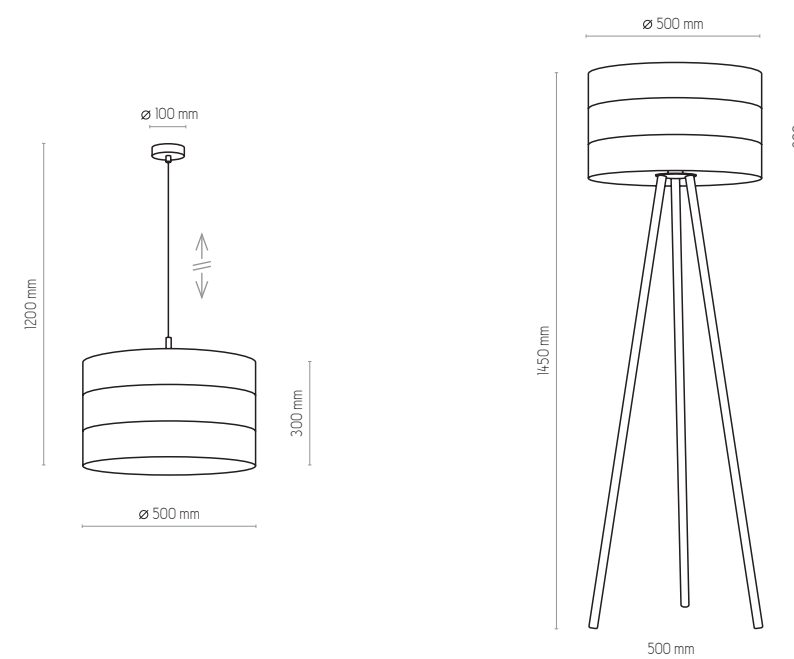

TAGO BLACK

3211 | TAGO BLACK | 1x E27, 25W LED | AB 9036

5053 | TAGO BLACK | 1x E27, 25W LED | AB 9036

abazur, metal / shade, metal / абажур, металл / Lampenschirm, Metall / abat-jour, metal