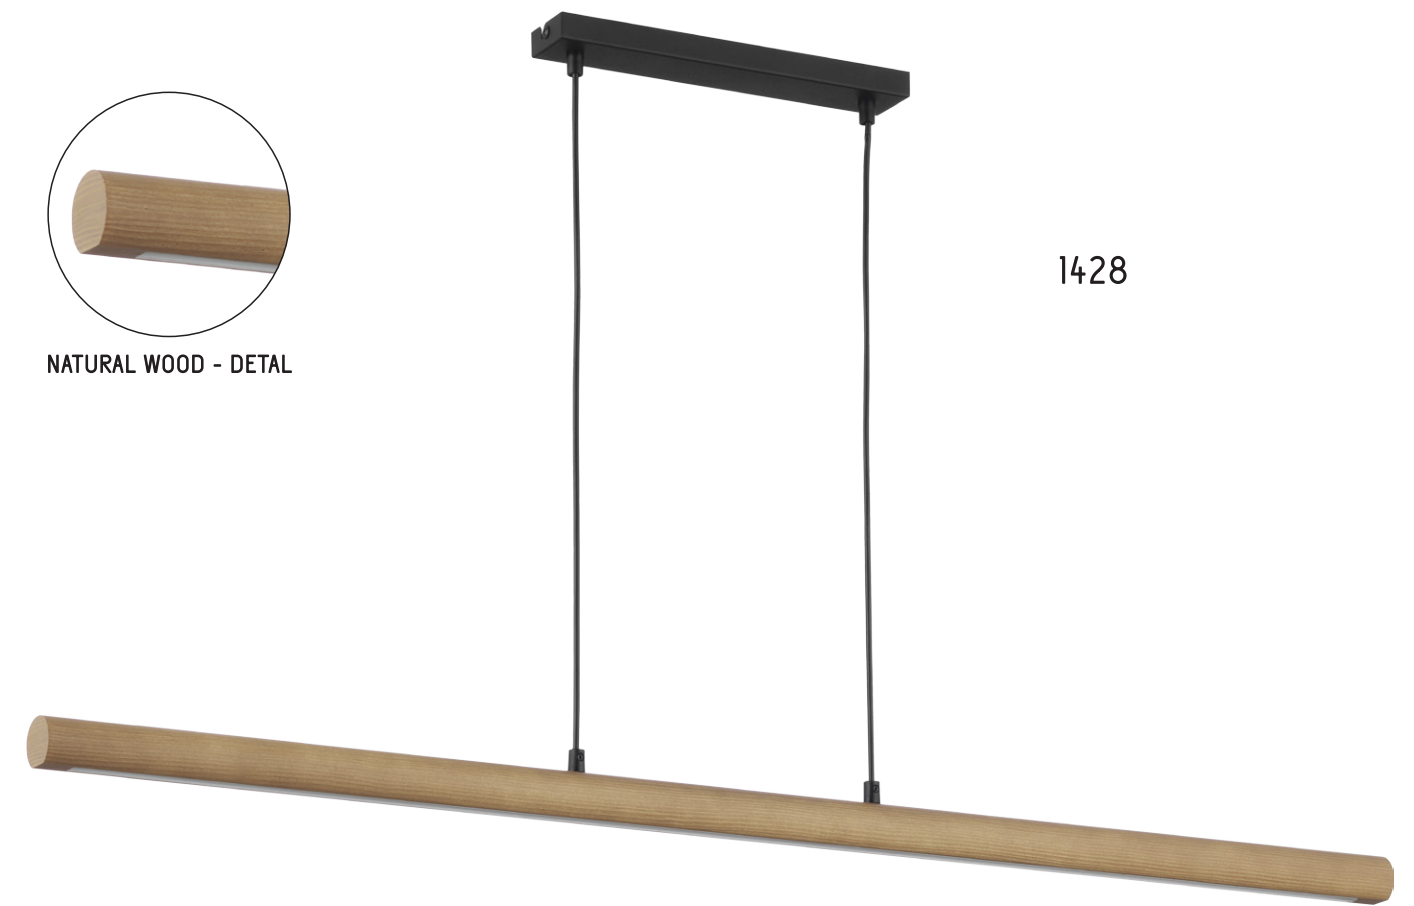

ROLLO

NATURAL WOOD - DETAL

1428

1428 | ROLLO | 1 x 230V, 40W, 3000K, 5000 lm

4194 | ROLLO | 1 x 230V, 30W, 3000K, 3250 lm