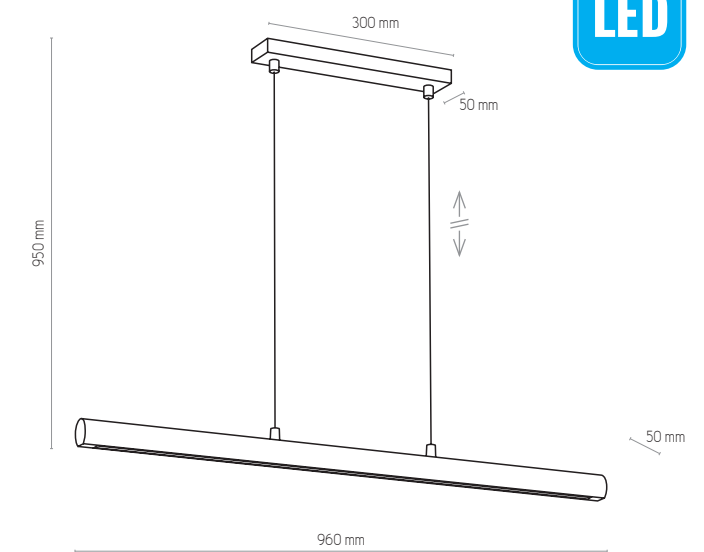

ROLLO

NATURAL WOOD - DETAL

1428

1428 | ROLLO | 1 x 230V, 40W, 3000K, 5000 lm

4194 | ROLLO | 1 x 230V, 30W, 3000K, 3250 lm