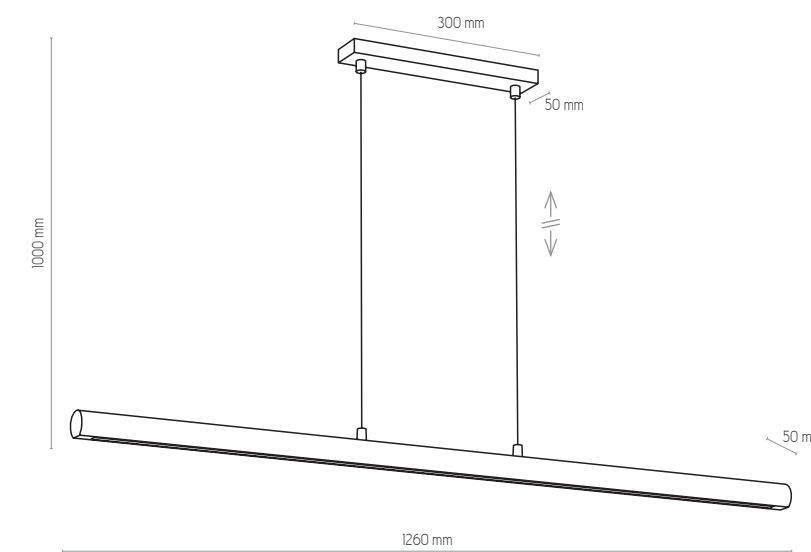

ROLLO

NATURAL WOOD - DETAL

1428

1428 | ROLLO | 1 x 230V, 40W, 3000K, 5000 lm

4194 | ROLLO | 1 x 230V, 30W, 3000K, 3250 lm