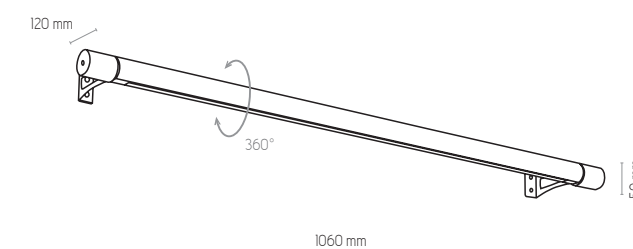

# ROLLO

1409

4193

NATURAL WOOD - DETAL

1409 | ROLLO | 1x 230V, 30W, 3000K, 3250lm

4193 | ROLLO | 1x 230V, 30W, 3000K, 3250lm