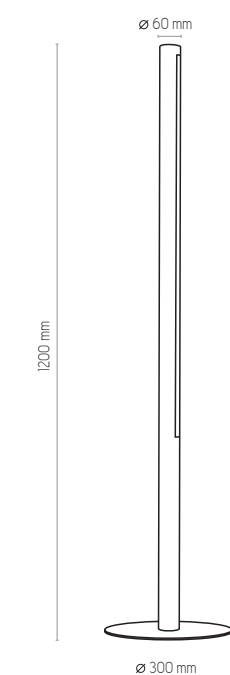

# ROLLO

1409

4193

NATURAL WOOD - DETAL

1409 | ROLLO | 1x 230V, 30W, 3000K, 3250lm

4193 | ROLLO | 1x 230V, 30W, 3000K, 3250lm