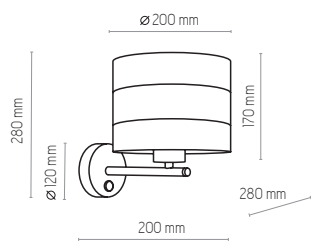

# TAGO BLACK

3221 | TAGO BLACK | 1x E27, 15W LED | AB 9037

5056 | TAGO BLACK | 1x E27, 15W LED | AB 9037

3223 | TAGO BLACK | 2x E27, 15W LED | AB 9037

3213 | TAGO BLACK | 4x E27, 15W LED | AB 9037