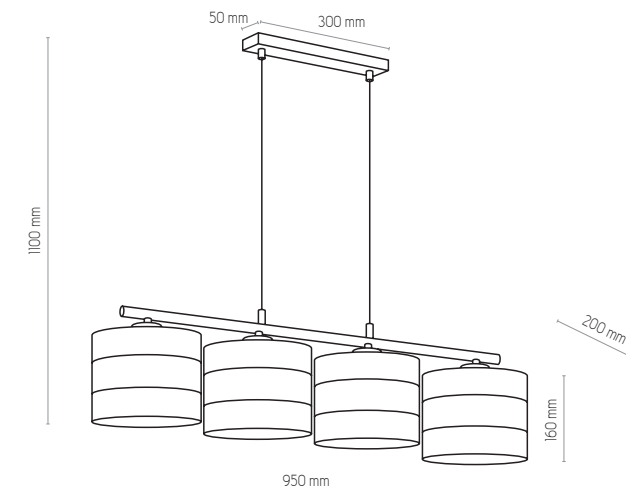

# TAGO BLACK

3221 | TAGO BLACK | 1x E27, 15W LED | AB 9037

5056 | TAGO BLACK | 1x E27, 15W LED | AB 9037

3223 | TAGO BLACK | 2x E27, 15W LED | AB 9037

3213 | TAGO BLACK | 4x E27, 15W LED | AB 9037