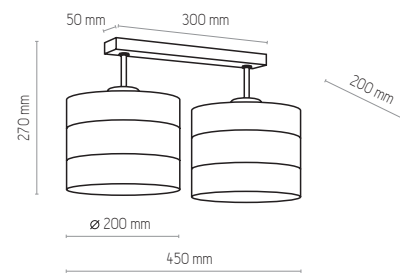

# TAGO BLACK

3221 | TAGO BLACK | 1x E27, 15W LED | AB 9037

5056 | TAGO BLACK | 1x E27, 15W LED | AB 9037

3223 | TAGO BLACK | 2x E27, 15W LED | AB 9037

3213 | TAGO BLACK | 4x E27, 15W LED | AB 9037