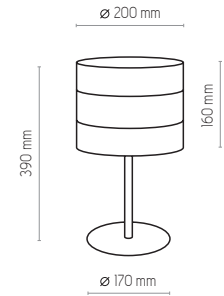

# TAGO BLACK

3221 | TAGO BLACK | 1x E27, 15W LED | AB 9037

5056 | TAGO BLACK | 1x E27, 15W LED | AB 9037

3223 | TAGO BLACK | 2x E27, 15W LED | AB 9037

3213 | TAGO BLACK | 4x E27, 15W LED | AB 9037